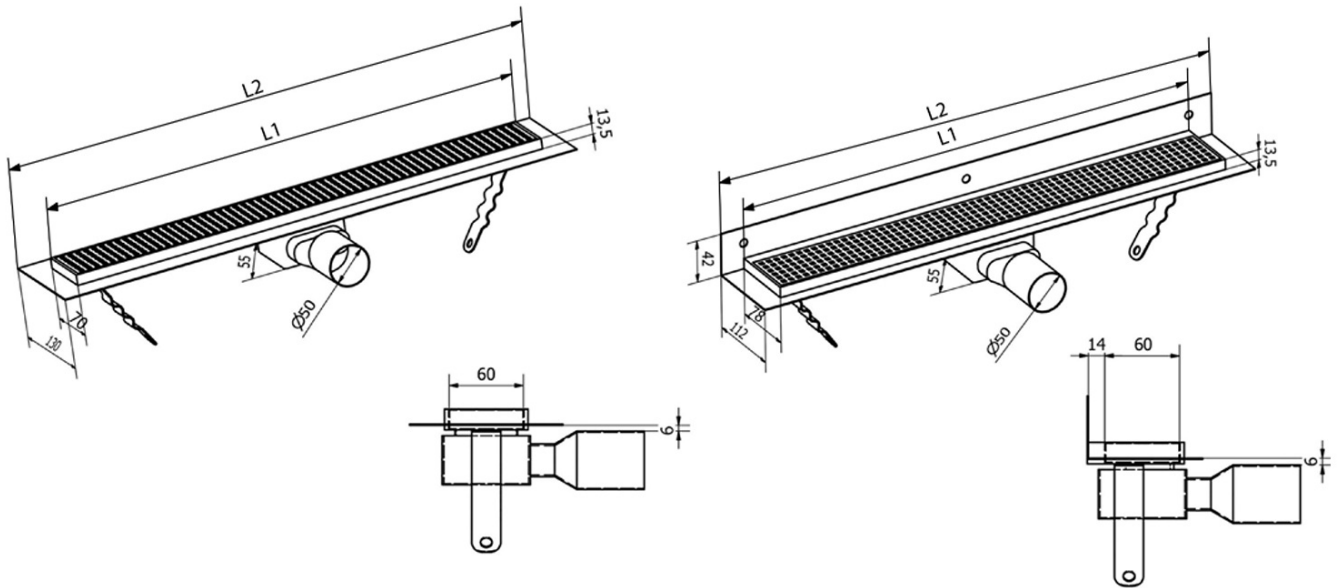

MANUS ONDA Bodenrinne aus Edelstahl mit Rost, wandhängend, L-1150, DN50, Schwarz matt

Bestellcode: GMO27B

Grundinformation

Marke: Gelco
Serie: MANUS

Größe

Länge: 1150 mm
Breite: 112 mm
Höhe: 55 mm

Eigenschaften

Farbe: Schwarz
Material: Edelstahl
Installation: An der Wand - Gitter
Ablauf-Durchmesser: 50 mm
Duschrinne-Länge ab: 1150 mm
Duschrinne-Länge bis zu: 1150 mm
Gewicht / Stück: 3.255 kg
Verpackung: 1 Stück
Garantie: 2 Jahre

Ersatzteile

MANUS Gummidichtung O-Ring (Bestellcode: NDGM1)
MANUS Siphon für Bodenabläufe (Bestellcode: NDGM2)
MANUS - Gummistopfen (Bestellcode: NDGM3)

MANUS ONDA Bodenrinne aus Edelstahl mit Rost,
wandhängend, L-1150, DN50, Schwarz matt

Technisches Arbeitsblatt

Instalační rozměry							
L1 (mm)	590	690	790	890	990	1 090	1 190
L2 (mm)	650	750	850	950	1 050	1 150	1 250