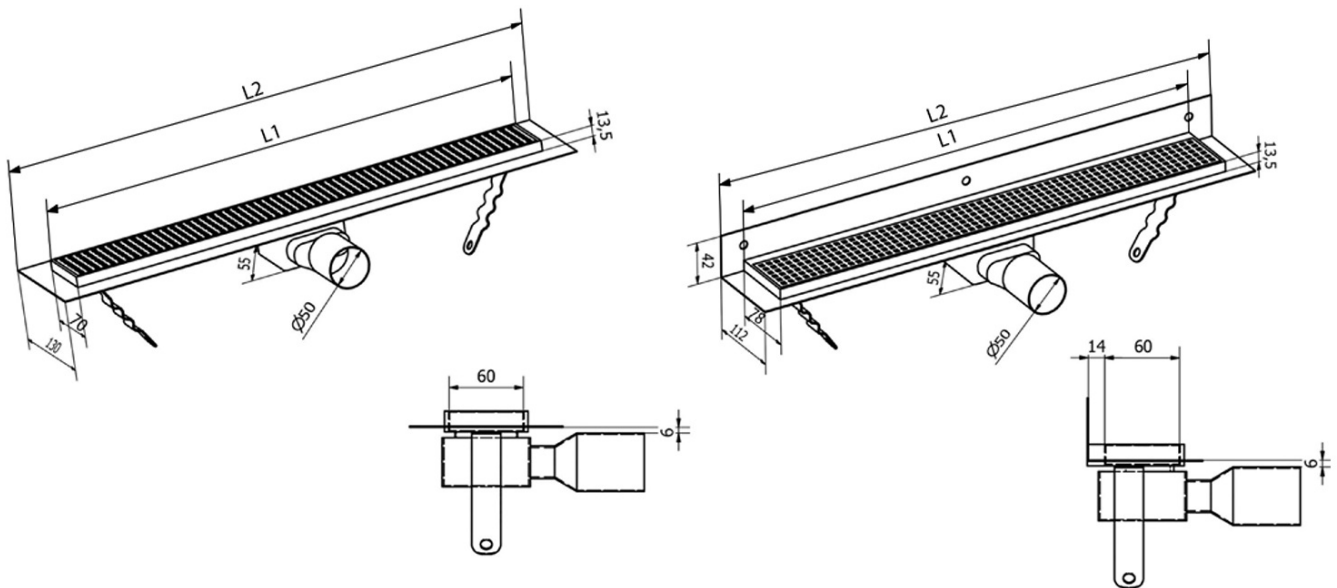

MANUS ONDA Bodenrinne aus Edelstahl mit Rost, wandhängend, L-1150, DN50, Schwarz matt

Bestellcode: GMO27B

Grundinformation

Marke: Gelco
Serie: MANUS

Größe

Länge: 1150 mm
Breite: 112 mm
Höhe: 55 mm

Eigenschaften

Farbe: Schwarz
Material: Edelstahl
Installation: An der Wand - Gitter
Ablauf-Durchmesser: 50 mm
Duschrinne-Länge ab: 1150 mm
Duschrinne-Länge bis zu: 1150 mm
Gewicht / Stück: 3.255 kg
Verpackung: 1 Stück
Garantie: 2 Jahre

Ersatzteile

MANUS Gummidichtung O-Ring (Bestellcode: NDGM1)
MANUS Siphon für Bodenabläufe (Bestellcode: NDGM2)
MANUS - Gummistopfen (Bestellcode: NDGM3)

Technisches Arbeitsblatt

Instalační rozměry							
L1 (mm)	590	690	790	890	990	1 090	1 190
L2 (mm)	650	750	850	950	1 050	1 150	1 250