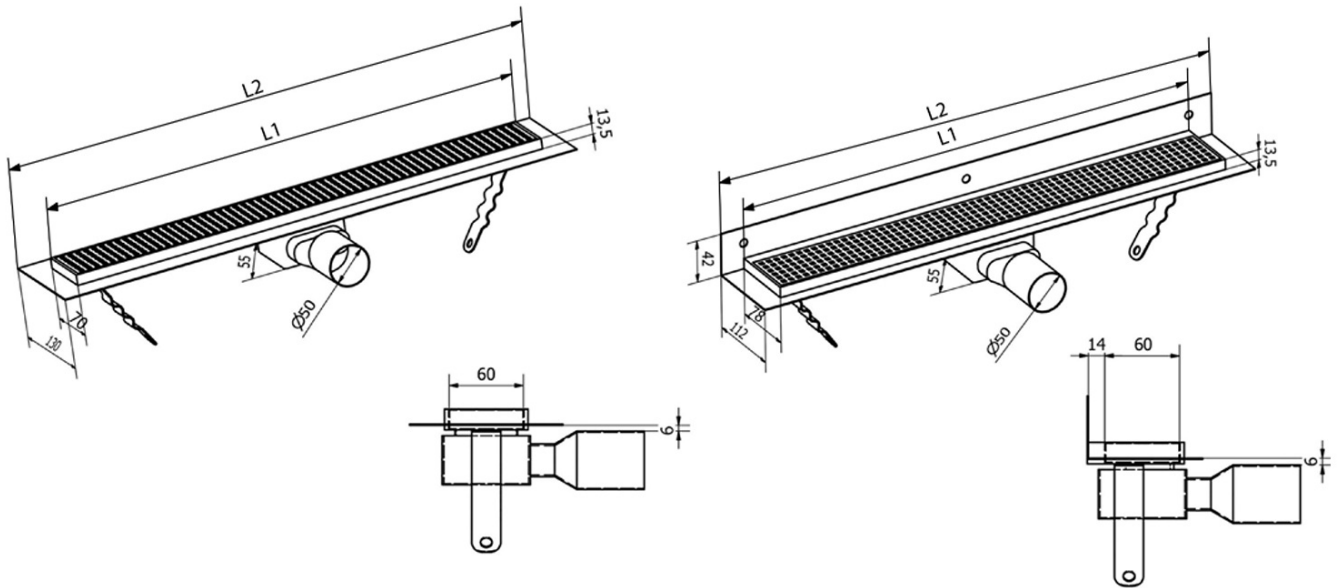

MANUS ONDA Bodenrinne aus Edelstahl mit Rost, wandhängend, L-1050, DN50, Schwarz matt

Bestellcode: GMO26B

Grundinformation

Marke: Gelco
Serie: MANUS

Größe

Länge: 1050 mm
Breite: 112 mm
Höhe: 55 mm

Eigenschaften

Farbe: Schwarz
Material: Edelstahl
Installation: An der Wand - Gitter
Ablauf-Durchmesser: 50 mm
Duschrinne-Länge ab: 1050 mm
Duschrinne-Länge bis zu: 1050 mm
Gewicht / Stück: 2.995 kg
Verpackung: 1 Stück
Garantie: 2 Jahre

Ersatzteile

MANUS Gummidichtung O-Ring (Bestellcode: NDGM1)
MANUS - Gummistopfen (Bestellcode: NDGM3)
MANUS Siphon für Bodenabläufe (Bestellcode: NDGM2)

Technisches Arbeitsblatt

Instalační rozměry							
L1 (mm)	590	690	790	890	990	1 090	1 190
L2 (mm)	650	750	850	950	1 050	1 150	1 250