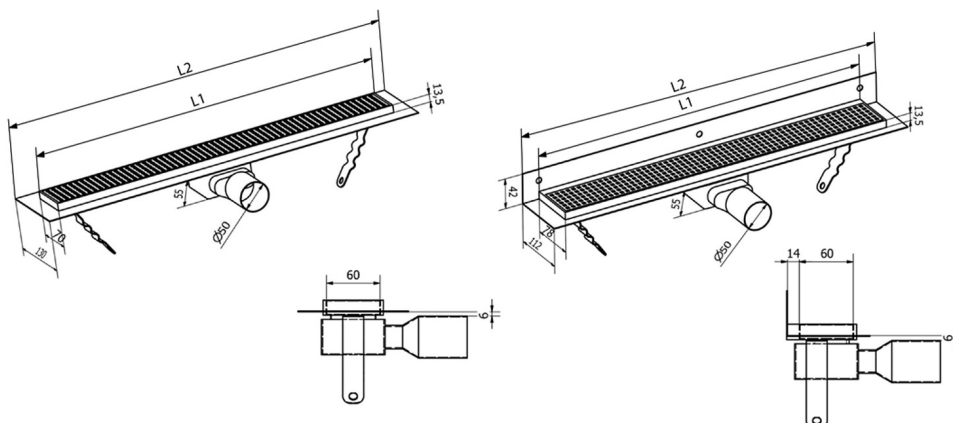

## MANUS ONDA Bodenrinne aus Edelstahl mit Rost, wandhängend, L-1050, DN50, Schwarz matt

Bestellcode: GMO26B

### Größe

Länge: 1050 mm  
Breite: 112 mm  
Höhe: 55 mm

## Technisches Arbeitsblatt

Instalační rozměry							
L1 (mm)	590	690	790	890	990	1 090	1 190
L2 (mm)	650	750	850	950	1 050	1 150	1 250