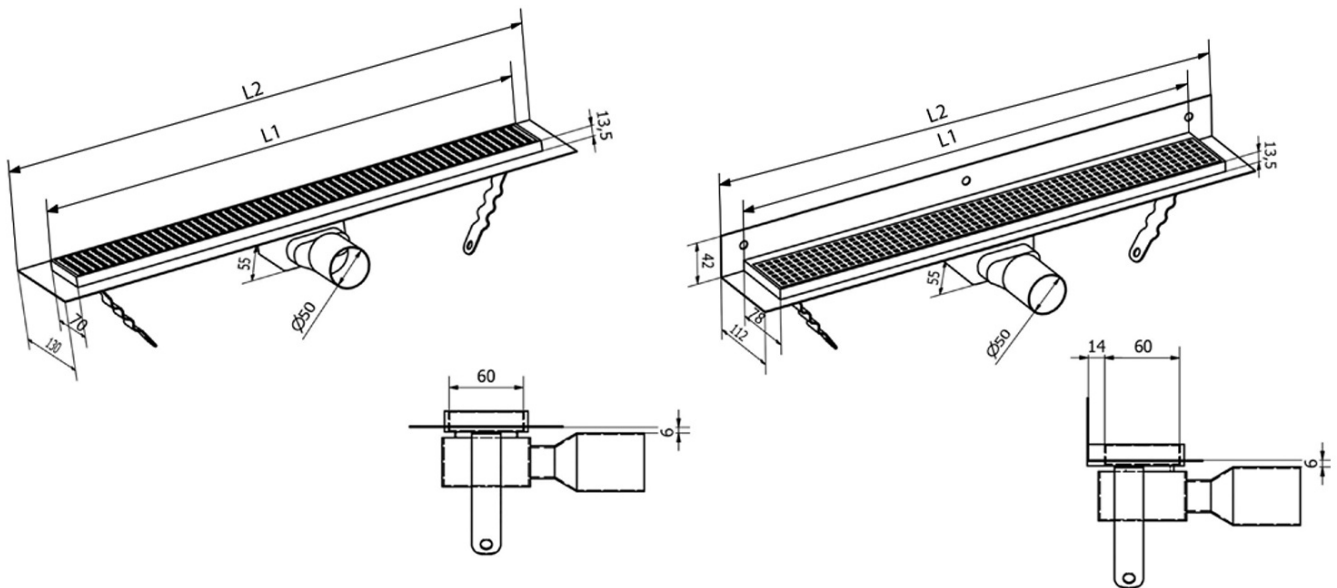

MANUS ONDA Bodenrinne aus Edelstahl mit Rost, wandhängend, L-950, DN50, Schwarz matt

Bestellcode: GMO25B

Grundinformation

Marke: Gelco
Serie: MANUS

Größe

Länge: 950 mm
Breite: 112 mm
Höhe: 55 mm

Eigenschaften

Farbe: Schwarz
Material: Edelstahl
Installation: An der Wand - Gitter
Ablauf-Durchmesser: 50 mm
Duschrinne-Länge ab: 950 mm
Duschrinne-Länge bis zu: 950 mm
Gewicht / Stück: 2.825 kg
Verpackung: 1 Stück
Garantie: 2 Jahre

Ersatzteile

MANUS Gummidichtung O-Ring (Bestellcode: NDGM1)
MANUS - Siphon für Manus (Bestellcode: NDGM2)
MANUS - Gummistopfen (Bestellcode: NDGM3)

**MANUS ONDA Bodenrinne aus Edelstahl mit Rost,
wandhängend, L-950, DN50, Schwarz matt**

Technisches Arbeitsblatt

Instalační rozměry							
L1 (mm)	590	690	790	890	990	1 090	1 190
L2 (mm)	650	750	850	950	1 050	1 150	1 250