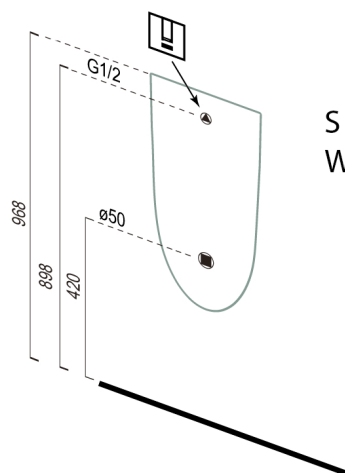

Technisches Arbeitsblatt

S přívodem vody ze stěny
With water inlet from the wall