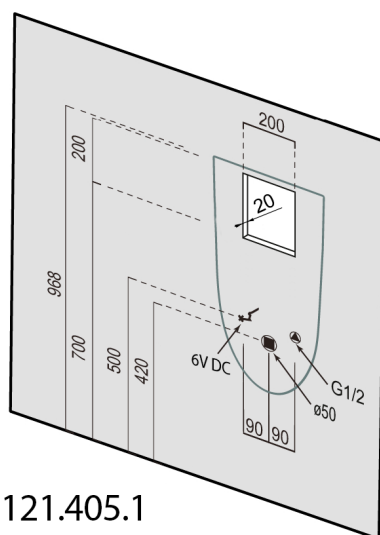

### Größe

Breite: 315 mm  
 Höhe: 555 mm  
 Tiefe: 265 mm

## Technisches Arbeitsblatt

S přívodem vody ze stěny  
 With water inlet from the wall

S automatickým splachovačem  
With an automatic flusher

121.405.1