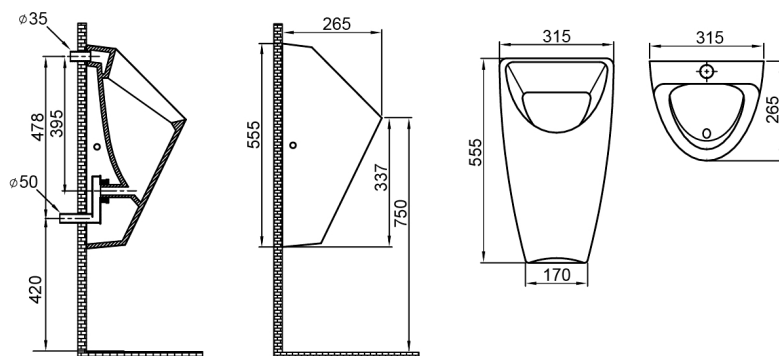

Technisches Arbeitsblatt

S přívodem vody ze stěny
With water inlet from the wall