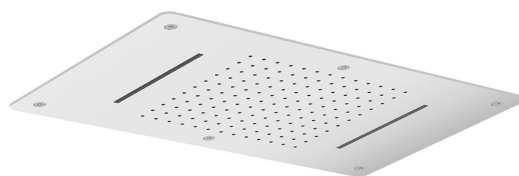

# Deckenkopfbrause, 2xKaskade, 700x380mm, polierter Edelstahl

**Bestellcode:** MS343

## Größe

**Breite:** 700 mm

**Höhe:** 40 mm

**Tiefe:** 380 mm

## Eigenschaften

**Farbe:** Edelstahl poliert

**Material:** Edelstahl

**Installation:** Deckeinbau

**Brausefunktionen:** 2x Wasserfall, Regen

**Gewicht / Stück:** 11.75 kg

**Verpackung:** 1 Stück

**Garantie:** 2 Jahre