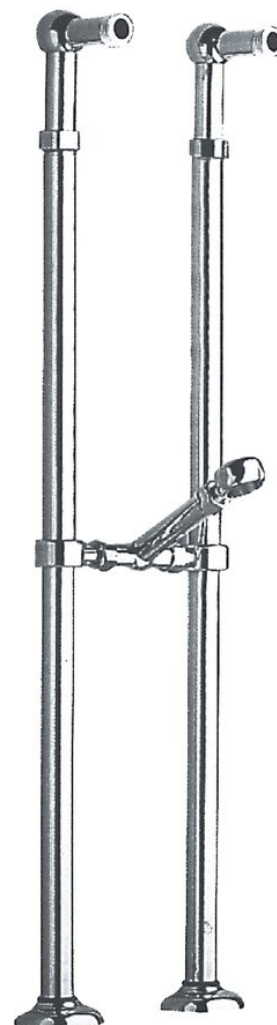

ANTEA Anschluss für freistehende Wannenarmaturen, 1Paar, Chrom

 **SAPHO**

Bestellcode: 9841

Grundinformation

Marke: Sapho
Serie: ANTEA

Größe

Höhe: 800 mm

Eigenschaften

Farbe: Chrom
Material: Messing
Form: Retro
Installation: Freistehende
Gewicht / Stück: 5.1 kg
Verpackung: 1 Stück
Garantie: 2 Jahre

Ersatzteile

Montagesatz für Armatur 9841, Chrom (Bestellcode: ND9841-1)