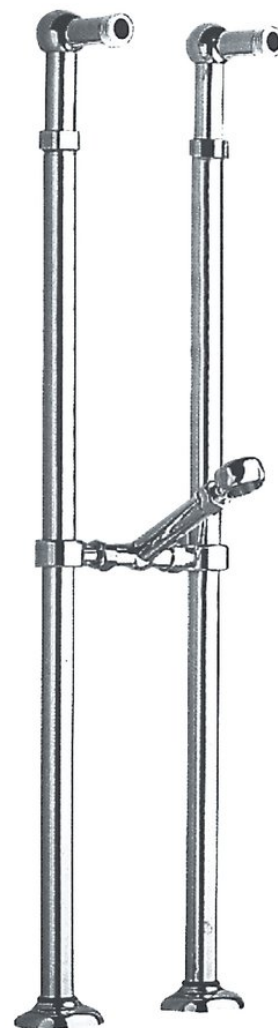

ANTEA Anschluss für freistehende Wannenarmaturen, 1Paar, Chrom

 **SAPHO**

Bestellcode: 9841

Grundinformation

Marke: Sapho
Serie: ANTEA

Größe

Höhe: 800 mm

Eigenschaften

Farbe: Chrom
Material: Messing
Form: Retro
Installation: Freistehende
Gewicht / Stück: 5.1 kg
Verpackung: 1 Stück
Garantie: 2 Jahre

Ersatzteile

Montagesatz für Armatur 9841, Chrom (Bestellcode: ND9841-1)