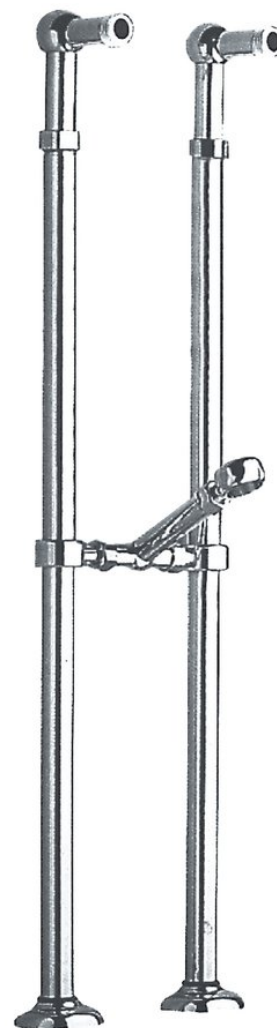

ANTEA Anschluss für freistehende Wannenarmaturen, 1Paar, Chrom

 **SAPHO**

Bestellcode: 9841

Grundinformation

Marke: Sapho
Serie: ANTEA

Größe

Höhe: 800 mm

Eigenschaften

Farbe: Chrom
Material: Messing
Form: Retro
Installation: Freistehende
Gewicht / Stück: 5.1 kg
Verpackung: 1 Stück
Garantie: 2 Jahre

Ersatzteile

Montagesatz für Armatur 9841, Chrom (Bestellcode: ND9841-1)