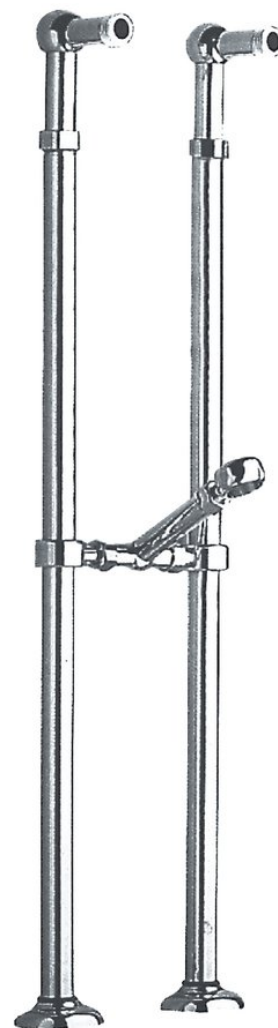

## ANTEA Anschluss für freistehende Wannenarmaturen, 1Paar, Chrom

**Bestellcode:** 9841

### Grundinformation

**Marke:** Sapho  
**Serie:** ANTEA

### Größe

**Höhe:** 800 mm

### Eigenschaften

**Farbe:** Chrom  
**Material:** Messing  
**Form:** Retro  
**Installation:** Freistehende  
**Gewicht / Stück:** 5.1 kg  
**Verpackung:** 1 Stück  
**Garantie:** 2 Jahre