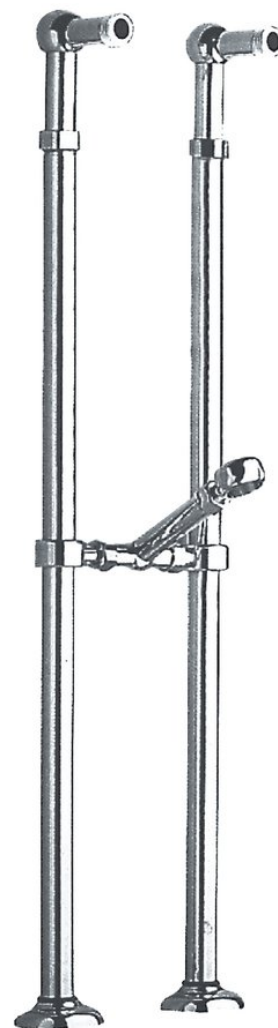

ANTEA Anschluss für freistehende Wannenarmaturen, 1Paar, Chrom

Bestellcode: 9841

Grundinformation

Marke: Sapho
Serie: ANTEA

Größe

Höhe: 800 mm

Eigenschaften

Farbe: Chrom
Material: Messing
Form: Retro
Installation: Freistehende
Gewicht / Stück: 5.1 kg
Verpackung: 1 Stück
Garantie: 2 Jahre

Ersatzteile

Montagesatz für Armatur 9841, Chrom (Bestellcode: ND9841-1)

Technisches Arbeitsblatt