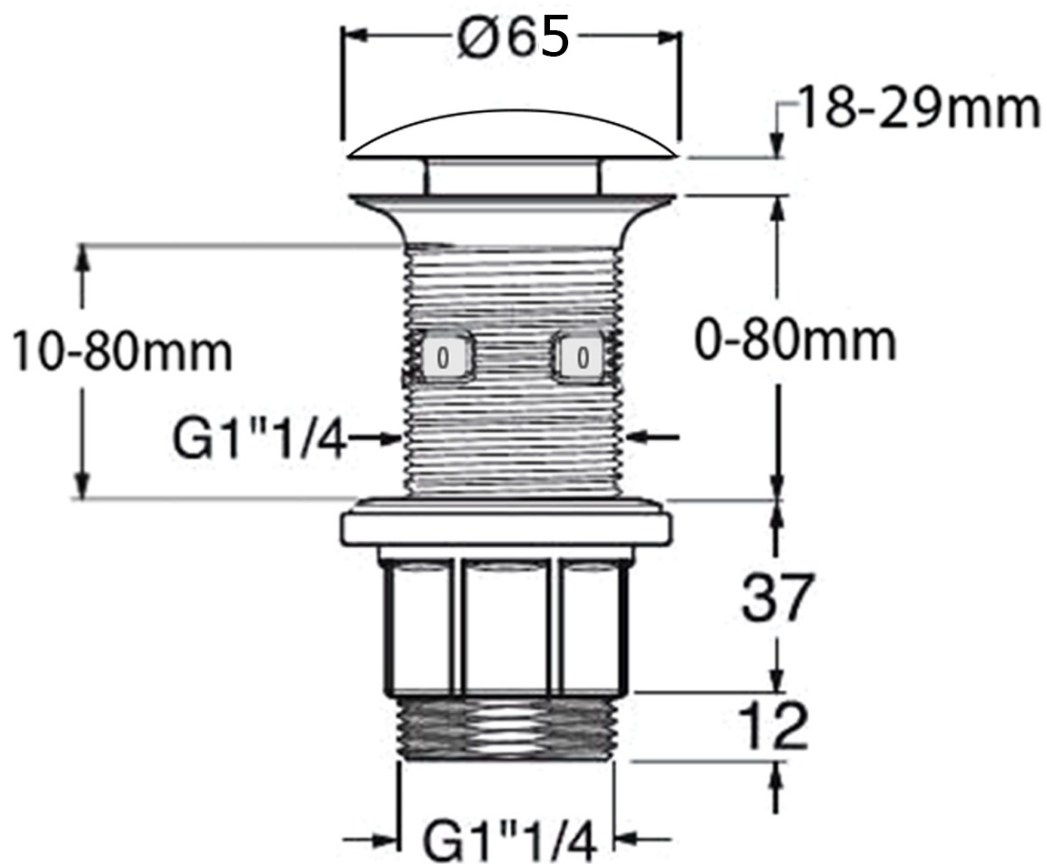

FORMIGO Betonwaschbecken zum Aufsetzen mit Auslauf, 60x40cm, Gold

Bestellcode: FG121X

Grundinformation

Marke: Sapho
Serie: FORMIGO

Größe

Breite: 600 mm
Höhe: 145 mm
Tiefe: 400 mm

Eigenschaften

Farbe: Gold
Material: Beton
Installation: zum Aufsetzen
Typ des Waschbeckens: Waschtisch auf der Platte
Loch für Armatur: Ohne Armaturloch
Überlauf: Nein
Form: Oval/Ellipse
Das Paket enthält: Ablaufgarnitur
Gewicht / Stück: 10.341 kg
Verpackung: 1 Stück
Garantie: 2 Jahre

Technisches Arbeitsblatt

FORMIGO Betonwaschbecken zum Aufsetzen mit
Auslauf, 60x40cm, Gold