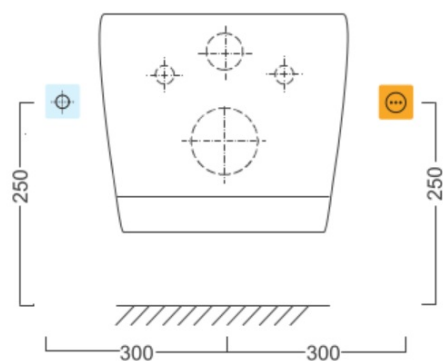

Technisches Arbeitsblatt

Option A