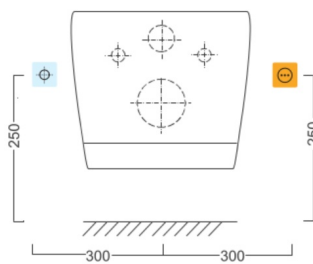

Technisches Arbeitsblatt

Option A