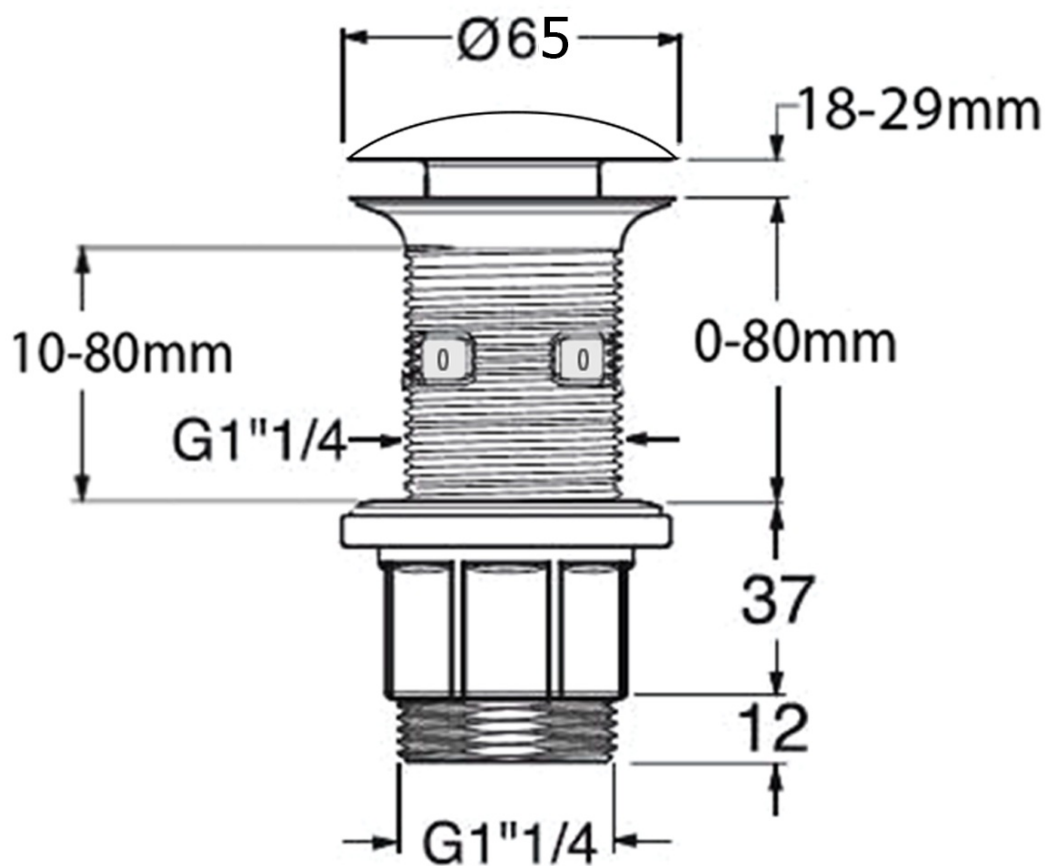

FORMIGO Betonwaschbecken zum Aufsetzen mit Auslauf, Ø 39cm, Dunkelbraun

Bestellcode: FG034

Grundinformation

Marke: Sapho
Serie: FORMIGO

Größe

Stopfen-Durchmesser: 390 mm
Breite: 390 mm
Höhe: 140 mm
Tiefe: 390 mm

Eigenschaften

Farbe: Braun
Material: Beton
Installation: zum Aufsetzen
Typ des Waschbeckens: Waschtisch auf der Platte
Loch für Armatur: Ohne Armaturloch
Überlauf: Nein
Form: Kreis
Das Paket enthält: Ablaufgarnitur
Gewicht / Stück: 5.8 kg
Verpackung: 1 Stück
Garantie: 2 Jahre

Technisches Arbeitsblatt

FORMIGO Betonwaschbecken zum Aufsetzen mit
Auslauf, Ø 39cm, Dunkelbraun