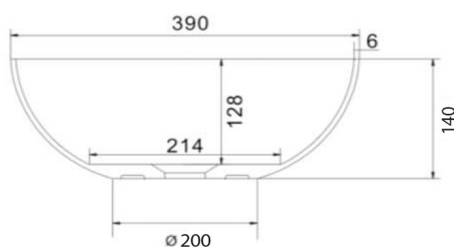

FORMIGO Betonwaschbecken zum Aufsetzen mit Auslauf, Ø 39cm, Grau

Bestellcode: FG039

Größe

Stopfen-Durchmesser: 390 mm

Breite: 390 mm

Höhe: 140 mm

Tiefe: 390 mm

Eigenschaften

Farbe: Grau

Material: Beton

Garantie: 2 Jahre

Technisches Arbeitsblatt

FORMIGO Betonwaschbecken zum Aufsetzen mit
Auslauf, Ø 39cm, Grau