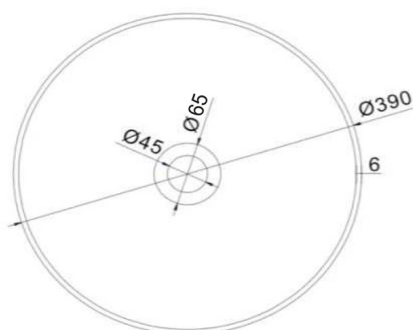

FORMIGO Betonwaschbecken zum Aufsetzen mit Auslauf, Ø 39cm, Grau

Bestellcode: FG039

Größe

Stopfen-Durchmesser: 390 mm

Breite: 390 mm

Höhe: 140 mm

Tiefe: 390 mm

Eigenschaften

Farbe: Grau

Material: Beton

Garantie: 2 Jahre

Technisches Arbeitsblatt

FORMIGO Betonwaschbecken zum Aufsetzen mit
Auslauf, Ø 39cm, Grau