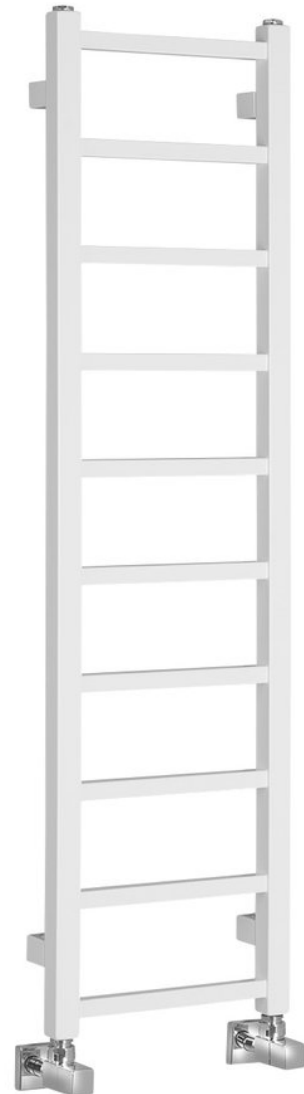

Bestellcode: IR440

Grundinformation

Marke: Sapho
Serie: METRO LIGHT

Größe

Breite: 300 mm
Höhe: 1140 mm
Umfang: 2.4 l

Eigenschaften

Farbe: Weiß
Material: Stahl
Form: Form H
Vorgeschlagene el. Heizung: 200 W
Möglichkeit der Heizung: Elektroheizung, Kombination von Zentral- und Elektroheizung, Zentralheizung
Abstand anschluss: 270 mm
Leistungskapazität: 211 W
Temperaturgradient: 75/65/20 °C
Gewicht / Stück: 4.9 kg
Verpackung: 1 Stück
Garantie: 2 Jahre

Ersatzteile

Radiator Entlüften stecker G1/2" Metall (Bestellcode: 26169)

Technisches Arbeitsblatt