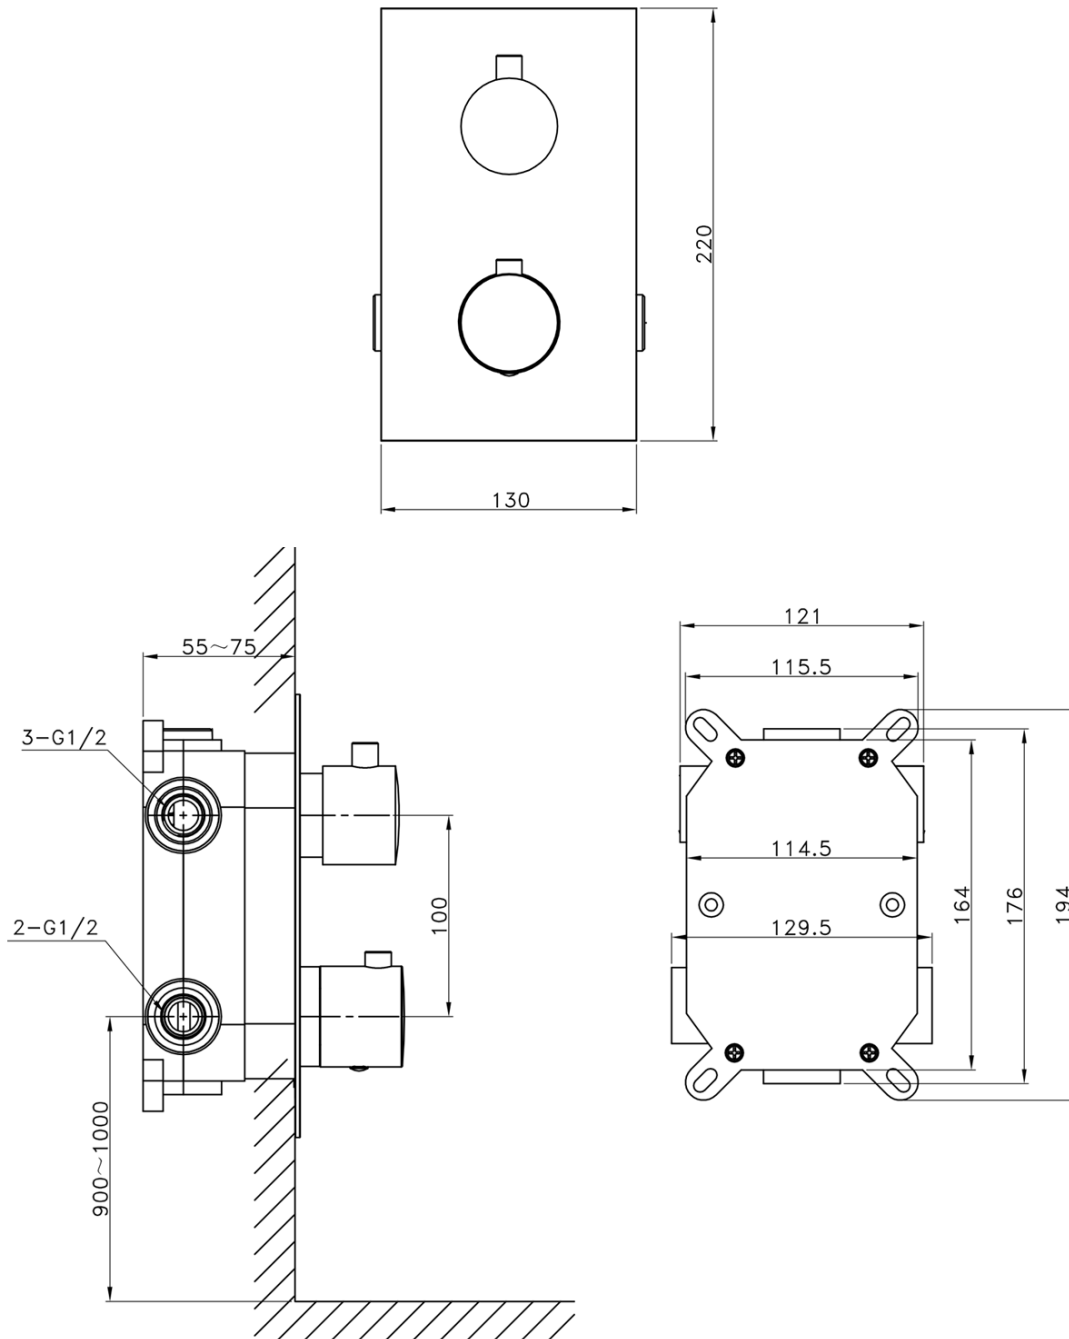

KIMURA Thermostat-Unterputz Duscharmatur, Box, 3 Wege, Chrom

Bestellcode: KU383-21

Grundinformation

Marke: Sapho
Serie: KIMURA

Eigenschaften

Farbe: Chrom
Material: Messing
Form: Eckig
Installation: Unterputz
Steuerungsart: Thermostat
Schaltertyp für Dusche: Drehbar
Brausefunktionen: Regen, Wasserfall
Ausstattung: AntiCalc, Anti-Drall-System, 3 Wege
Gewicht / Stück: 11.0 kg
Verpackung: 5 Stück
Garantie: 6 Jahre

Ersatzteile

Umsteller, 3 Wege (Bestellcode: ND1102-63-1)
Ersatz-Thermostatkartusche (Bestellcode: KU436)

Technisches Arbeitsblatt

KIMURA Termostat-Unterputz Duscharmatur, Box, 3 Wege, Chrom

pressione - pressure
portata MAX - MAX flow

1	2	3	4	5	bar
16	19	22	25	28	l/min