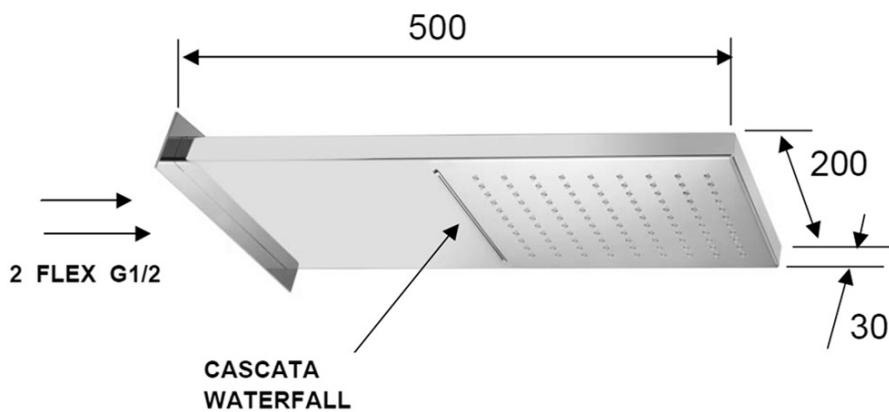

KIMURA Thermostat-Unterputz Duscharmatur, Box, 3 Wege, Chrom

Bestellcode: KU383-21

Grundinformation

Marke: Sapho
Serie: KIMURA

Eigenschaften

Farbe: Chrom
Material: Messing
Form: Eckig
Installation: Unterputz
Steuerungsart: Thermostat
Schaltertyp für Dusche: Drehbar
Brausefunktionen: Regen, Wasserfall
Ausstattung: AntiCalc, Anti-Drall-System, 3 Wege
Gewicht / Stück: 11.0 kg
Verpackung: 5 Stück
Garantie: 6 Jahre

Ersatzteile

Umsteller, 3 Wege (Bestellcode: ND1102-63-1)
Ersatz-Thermostatkartusche (Bestellcode: KU436)

Technisches Arbeitsblatt

KIMURA Termostat-Unterputz Duscharmatur, Box, 3 Wege, Chrom

pressione - pressure
portata MAX - MAX flow