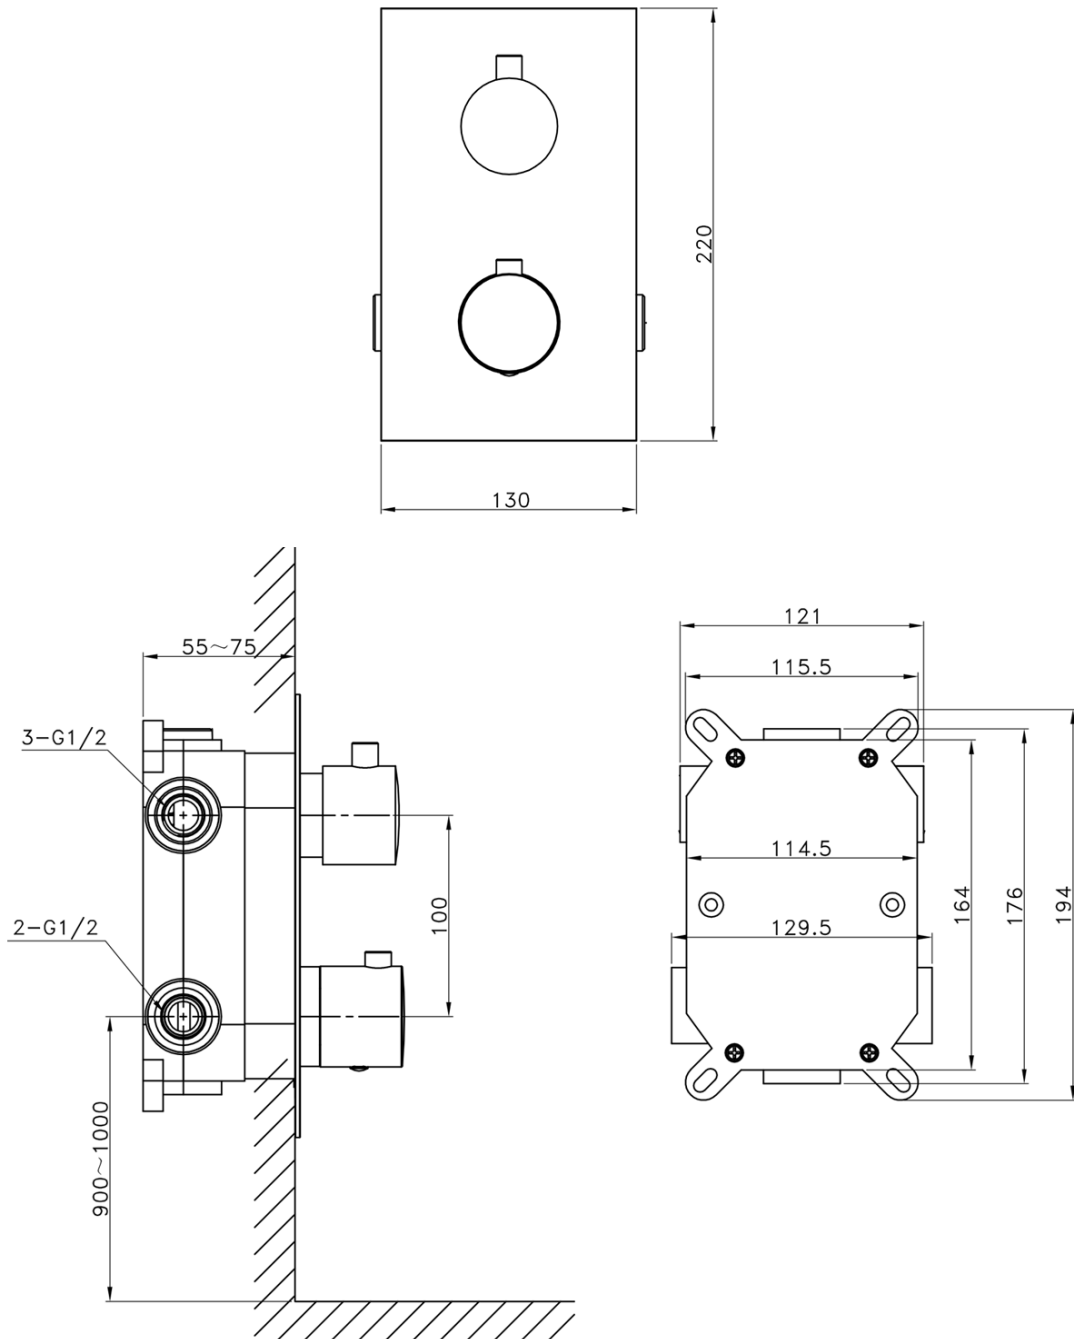

## Eigenschaften

**Farbe:** Chrom  
**Material:** Messing  
**Form:** Eckig  
**Installation:** Unterputz  
**Steuerungsart:** Thermostat  
**Schaltertyp für Dusche:** Drehbar  
**Brausefunktionen:** Regen, Wasserfall  
**Ausstattung:** AntiCalc, Anti-Drall-System, 3 Wege  
**Gewicht / Stück:** 11.0 kg  
**Verpackung:** 5 Stück  
**Garantie:** 6 Jahre

# KIMURA Termostat-Unterputz Duscharmatur, Box, 3 Wege, Chrom

pressione - pressure  
portata MAX - MAX flow

1	2	3	4	5	bar
16	19	22	25	28	l/min