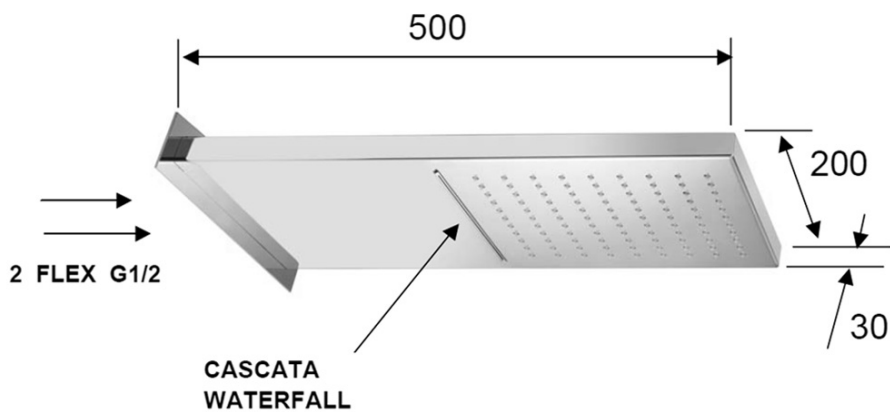

KIMURA Thermostat-Unterputz Duscharmatur, Box, 3 Wege, Chrom

Bestellcode: KU383-21

Grundinformation

Marke: Sapho
Serie: KIMURA

Eigenschaften

Farbe: Chrom
Material: Messing
Form: Eckig
Installation: Unterputz
Steuerungsart: Thermostat
Schaltertyp für Dusche: Drehbar
Brausefunktionen: Regen, Wasserfall
Ausstattung: AntiCalc, Anti-Drall-System, 3 Wege
Gewicht / Stück: 11.0 kg
Verpackung: 5 Stück
Garantie: 6 Jahre

Ersatzteile

Umsteller, 3 Wege (Bestellcode: ND1102-63-1)
Ersatz-Thermostatkartusche (Bestellcode: KU436)

Technisches Arbeitsblatt

KIMURA Termostat-Unterputz Duscharmatur, Box, 3 Wege, Chrom

pressione - pressure
portata MAX - MAX flow