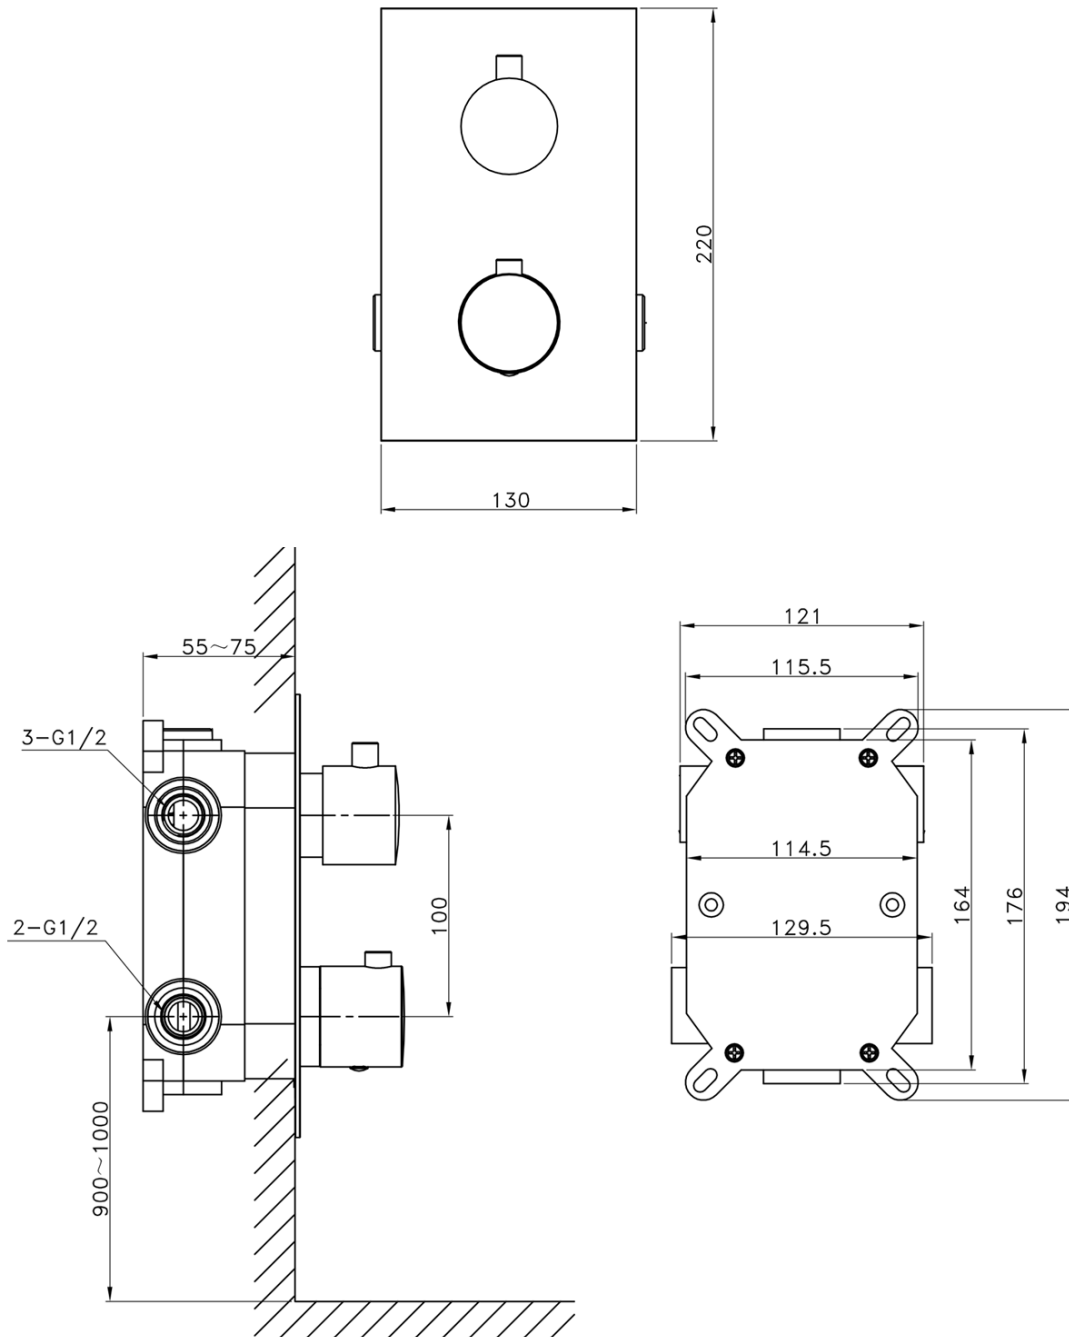

KIMURA Thermostat-Unterputz Duscharmatur, Box, 3 Wege, Chrom

Bestellcode: KU383-21

Grundinformation

Marke: Sapho
Serie: KIMURA

Eigenschaften

Farbe: Chrom
Material: Messing
Form: Eckig
Installation: Unterputz
Steuerungsart: Thermostat
Schaltertyp für Dusche: Drehbar
Brausefunktionen: Regen, Wasserfall
Ausstattung: AntiCalc, Anti-Drall-System, 3 Wege
Gewicht / Stück: 11.0 kg
Verpackung: 5 Stück
Garantie: 6 Jahre

Ersatzteile

Umsteller, 3 Wege (Bestellcode: ND1102-63-1)
Ersatz-Thermostatkartusche (Bestellcode: KU436)

Technisches Arbeitsblatt

KIMURA Termostat-Unterputz Duscharmatur, Box, 3 Wege, Chrom

pressione - pressure
portata MAX - MAX flow

1	2	3	4	5	bar
16	19	22	25	28	l/min