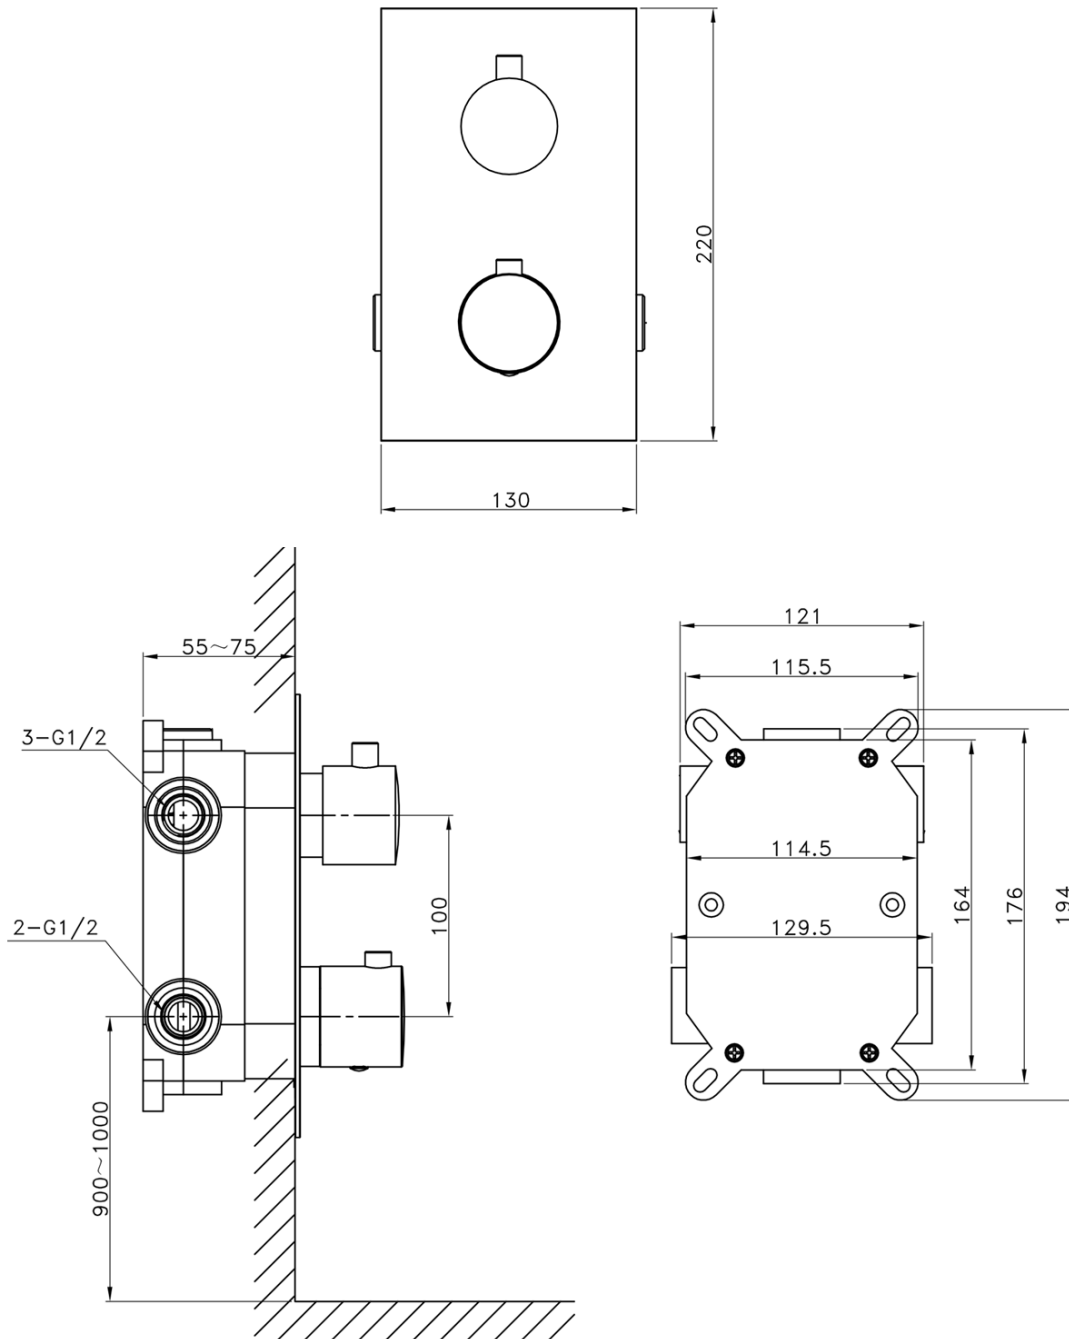

## Eigenschaften

**Farbe:** Chrom  
**Material:** Messing  
**Form:** Eckig  
**Installation:** Unterputz  
**Steuerungsart:** Thermostat  
**Schaltertyp für Dusche:** Drehbar  
**Brausefunktionen:** Regen, Wasserfall  
**Ausstattung:** AntiCalc, Anti-Drall-System, 3 Wege  
**Gewicht / Stück:** 11.0 kg  
**Verpackung:** 5 Stück  
**Garantie:** 6 Jahre

# KIMURA Termostat-Unterputz Duscharmatur, Box, 3 Wege, Chrom

pressione - pressure  
portata MAX - MAX flow

| 1  | 2  | 3  | 4  | 5  | bar   |
|----|----|----|----|----|-------|
| 16 | 19 | 22 | 25 | 28 | l/min |