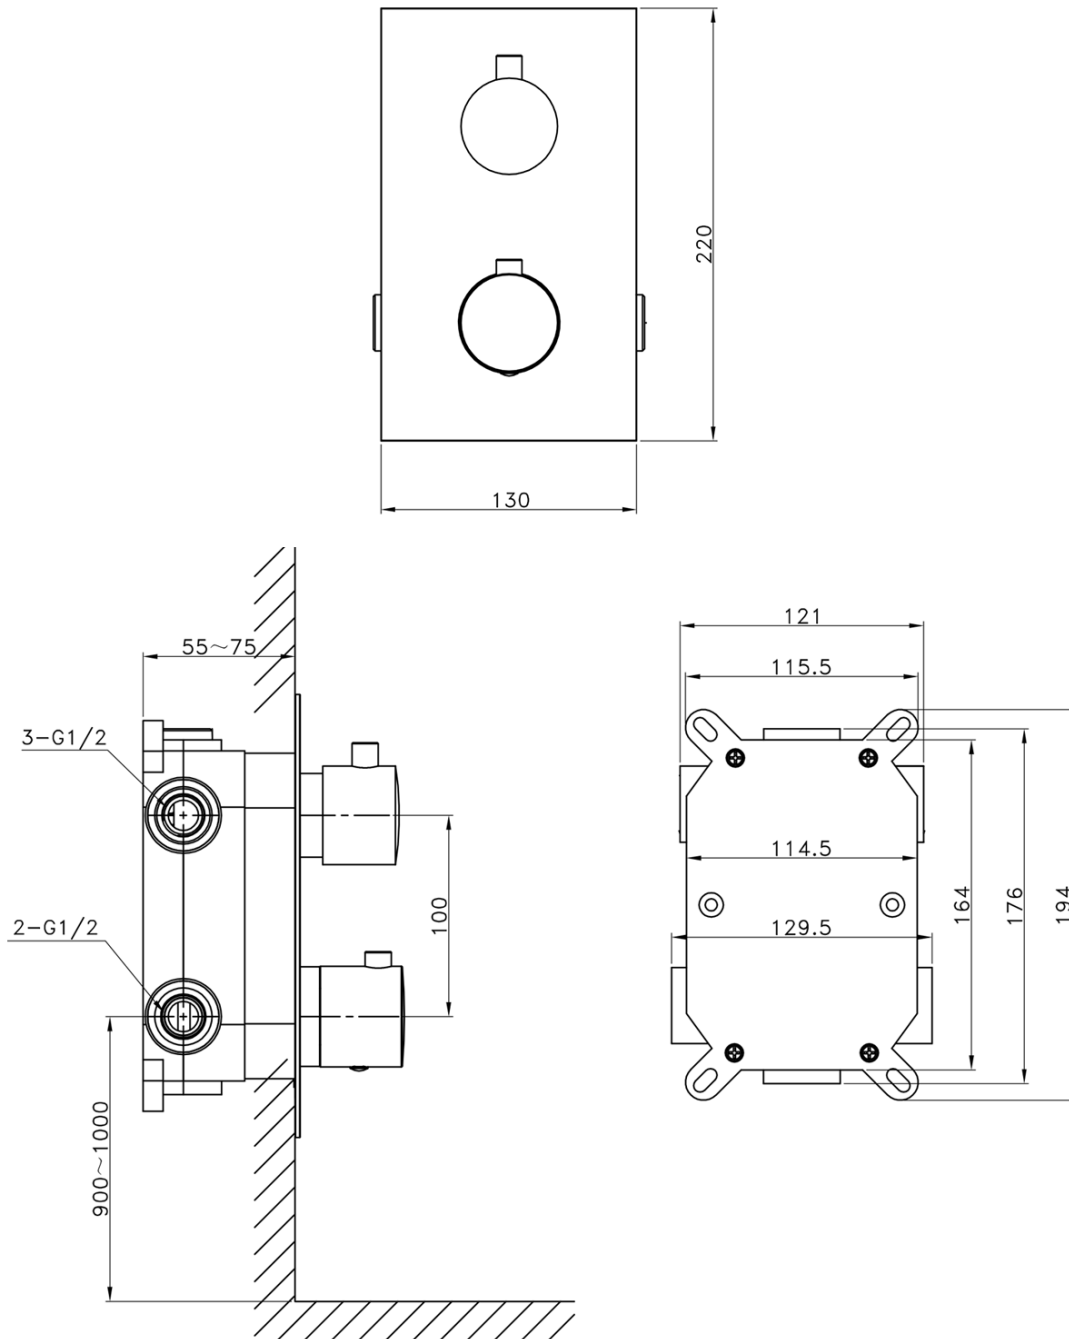

## Eigenschaften

**Farbe:** Chrom  
**Material:** Messing  
**Form:** Eckig  
**Installation:** Unterputz  
**Steuerungsart:** Thermostat  
**Schaltertyp für Dusche:** Drehbar  
**Brausefunktionen:** Regen, Wasserfall  
**Ausstattung:** AntiCalc, Anti-Drall-System, 3 Wege  
**Gewicht / Stück:** 11.0 kg  
**Verpackung:** 5 Stück  
**Garantie:** 6 Jahre

# KIMURA Termostat-Unterputz Duscharmatur, Box, 3 Wege, Chrom

pressione - pressure  
portata MAX - MAX flow

1	2	3	4	5	bar
16	19	22	25	28	l/min