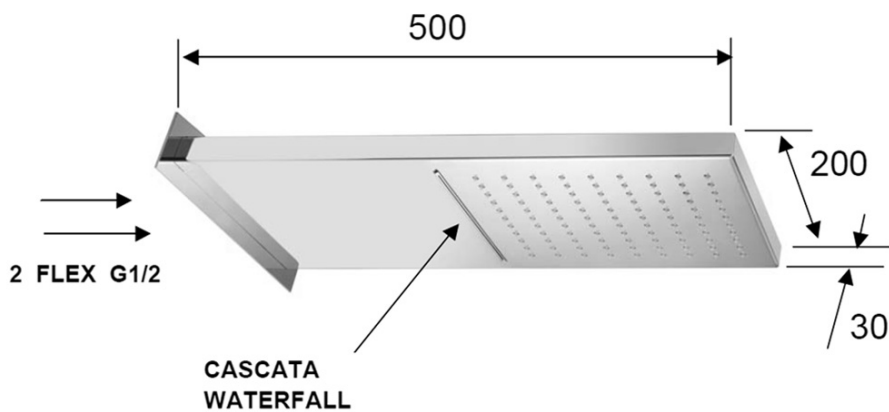

KIMURA Termostat-Unterputz Duscharmatur, Box, 3 Wege, Chrom