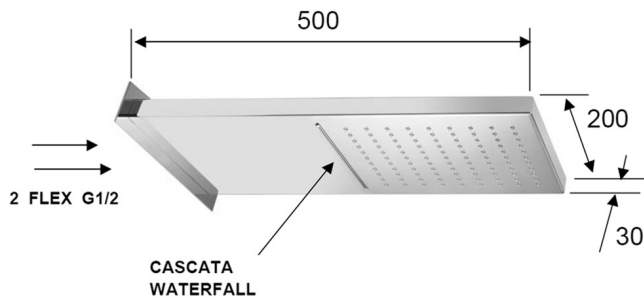

KIMURA Thermostat-Unterputz Duscharmatur, Box, 3 Wege, Chrom

Bestellcode: KU383-21

Eigenschaften

Farbe: Chrom
Material: Messing
Garantie: 6 Jahre

Technisches Arbeitsblatt

pressione - pressure
portata MAX - MAX flow