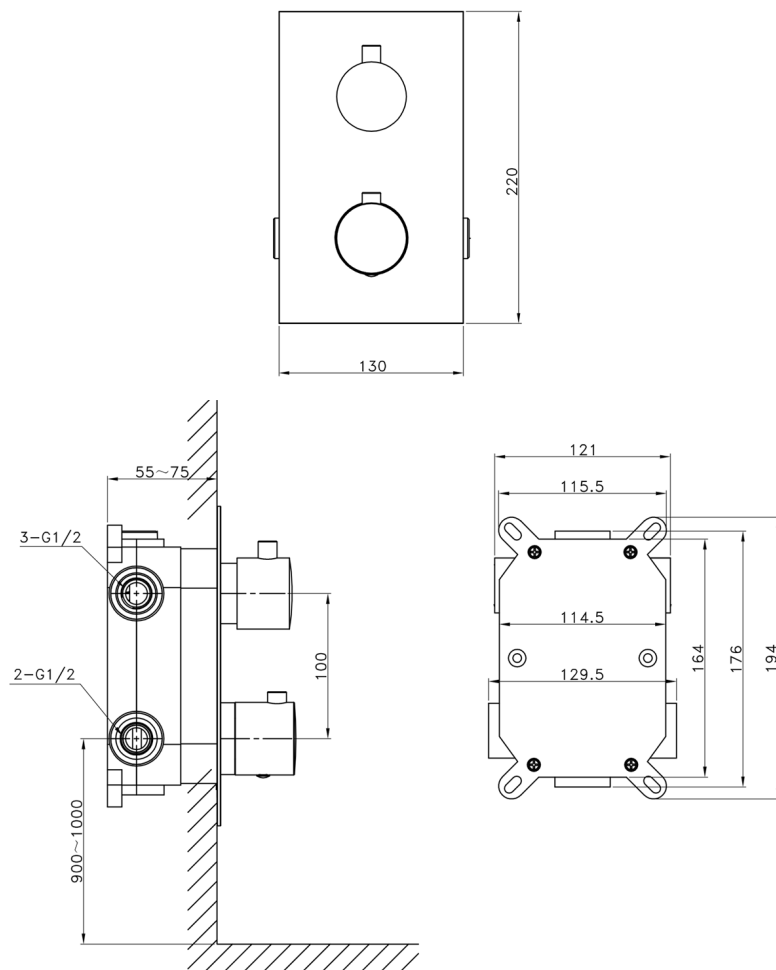

KIMURA Thermostat-Unterputz Duscharmatur, Box, 3 Wege, Chrom

Bestellcode: KU383-21

Eigenschaften

Farbe: Chrom
Material: Messing
Garantie: 6 Jahre

Technisches Arbeitsblatt

pressione - pressure
portata MAX - MAX flow

1	2	3	4	5	bar
16	19	22	25	28	l/min