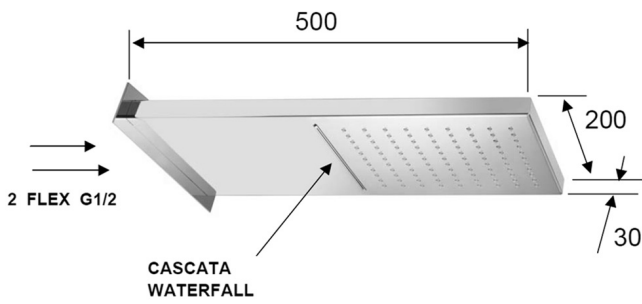

KIMURA Thermostat-Unterputz Duscharmatur, Box, 3 Wege, Chrom

Bestellcode: KU383-21

Eigenschaften

Farbe: Chrom
Material: Messing
Garantie: 6 Jahre

Technisches Arbeitsblatt

KIMURA Termostat-Unterputz Duscharmatur, Box, 3 Wege, Chrom

pressione - pressure
portata MAX - MAX flow

1	2	3	4	5	bar
16	19	22	25	28	l/min