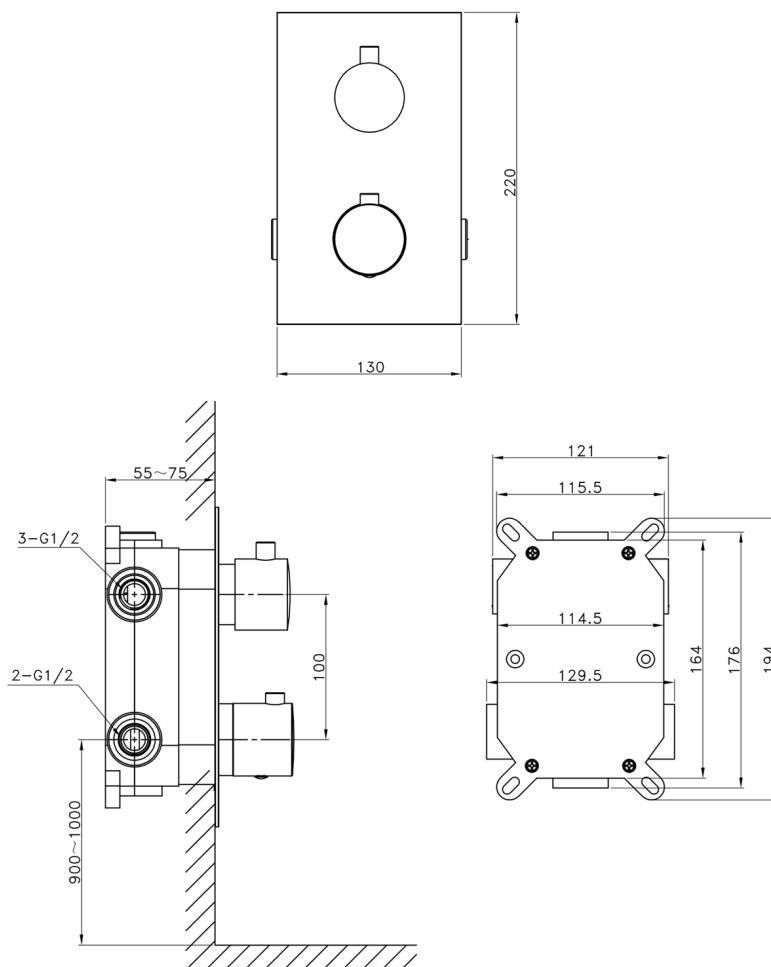

KIMURA Thermostat-Unterputz Duscharmatur, Box, 3 Wege, Chrom

Bestellcode: KU383-21

Eigenschaften

Farbe: Chrom
Material: Messing
Garantie: 6 Jahre

Technisches Arbeitsblatt

KIMURA Termostat-Unterputz Duscharmatur, Box, 3 Wege, Chrom

pressione - pressure
portata MAX - MAX flow

1	2	3	4	5	bar
16	19	22	25	28	l/min