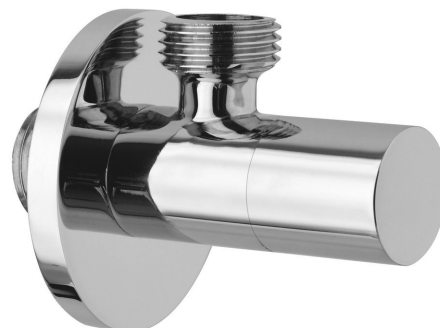

Eckventil mit Rosette, rund, 1/2"x 3/8", chrom

Bestellcode: SL011

Grundinformation

Marke: Sapho

Eigenschaften

Farbe: Chrom
Material: Messing
Gewindegröße: 1/2"x3/8"
Ausstattung: Ohne Filter
Gewicht / Stück: 0.16 kg
Verpackung: 1 Stück
Garantie: 2 Jahre