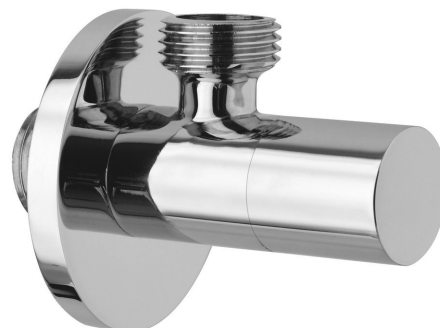

## Eckventil mit Rosette, rund, 1/2"x 3/8", chrom

**Bestellcode:** SL011

### Grundinformation

**Marke:** Sapho

### Eigenschaften

**Farbe:** Chrom  
**Material:** Messing  
**Gewindegröße:** 1/2"x3/8"  
**Ausstattung:** Ohne Filter  
**Gewicht / Stück:** 0.16 kg  
**Verpackung:** 1 Stück  
**Garantie:** 2 Jahre

Technisches Arbeitsblatt