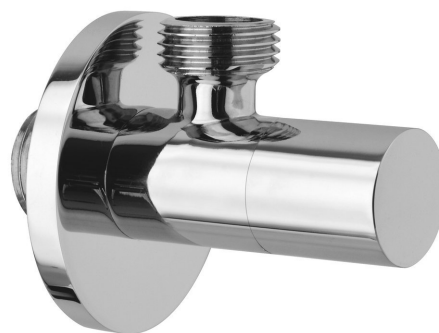

Eckventil mit Rosette, rund, 1/2"x 3/8", chrom

Bestellcode: SL011

Eigenschaften

Farbe: Chrom
Material: Messing
Garantie: 2 Jahre

Technisches Arbeitsblatt