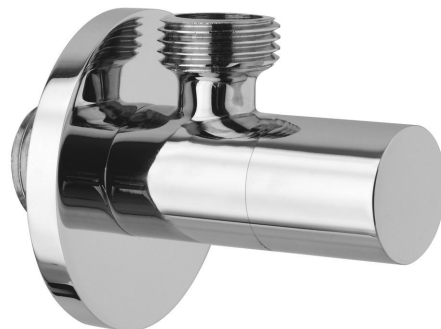

Eckventil mit Rosette, rund, 1/2"x 3/8", chrom

Bestellcode: SL011

Eigenschaften

Farbe: Chrom
 Material: Messing
 Garantie: 2 Jahre

Technisches Arbeitsblatt