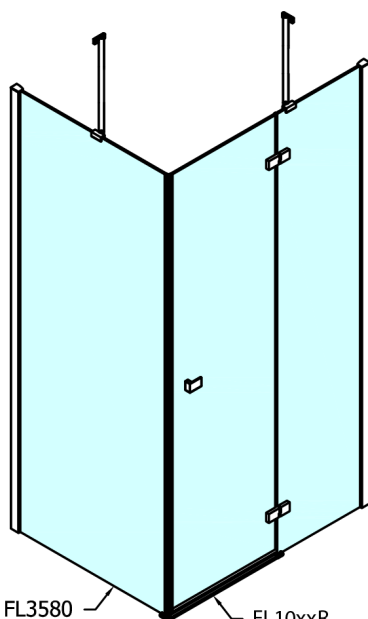

FORTIS Seitenwand, 1200mm, Klarglas

Bestellcode: FL3512

Größe

Breite: 1200 mm

Höhe: 2000 mm

Eigenschaften

Garantie: 2 Jahre

Technisches Arbeitsblatt

Dveře	A (mm)	B (mm)	C (mm)
FL1080	785-801	≈ 200	779-795
FL1090	885-901	≈ 300	879-895
FL1010	985-1001	≈ 400	979-995
FL1011	1085-1101	≈ 500	1079-1095
FL1012	1185-1201	≈ 600	1179-1195
FL1113	1285-1301	≈ 700	1279-1295
FL1114	1385-1401	≈ 800	1379-1395
FL1115	1485-1501	≈ 900	1479-1495

Boční stěna	E	D
FL3580	785-801	779-795
FL3590	885-901	879-895
FL3510	985-1001	979-995
FL3511	1085-1101	1079-1095
FL3512	1185-1201	1179-1195

FL10xxL
FL11xxL

FL3580
FL3590
FL3510
FL3511
FL3512

FL3580
FL3590
FL3510
FL3511
FL3512