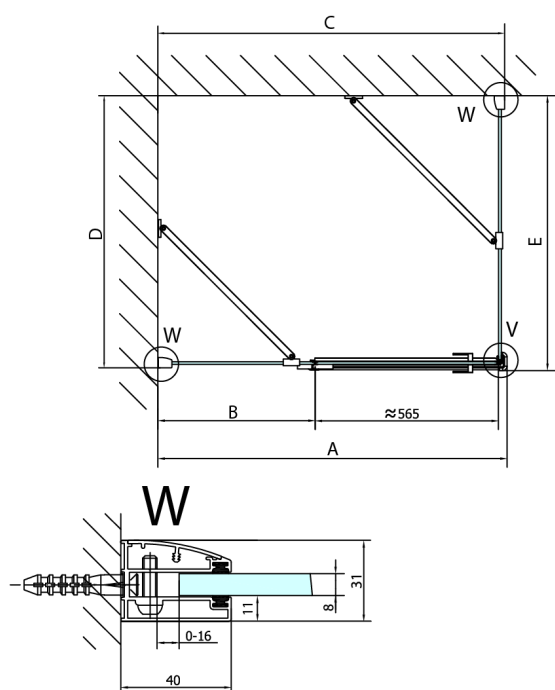

FORTIS Seitenwand, 1200mm, Klarglas

Bestellcode: FL3512

Größe

Breite: 1200 mm

Höhe: 2000 mm

Eigenschaften

Garantie: 2 Jahre

Technisches Arbeitsblatt

Dveře	A (mm)	B (mm)	C (mm)
FL1080	785-801	≈ 200	779-795
FL1090	885-901	≈ 300	879-895
FL1010	985-1001	≈ 400	979-995
FL1011	1085-1101	≈ 500	1079-1095
FL1012	1185-1201	≈ 600	1179-1195
FL1113	1285-1301	≈ 700	1279-1295
FL1114	1385-1401	≈ 800	1379-1395
FL1115	1485-1501	≈ 900	1479-1495

Boční stěna	E	D
FL3580	785-801	779-795
FL3590	885-901	879-895
FL3510	985-1001	979-995
FL3511	1085-1101	1079-1095
FL3512	1185-1201	1179-1195

FL10xxL
FL11xxL

FL3580
FL3590
FL3510
FL3511
FL3512

FL3580
FL3590
FL3510
FL3511
FL3512