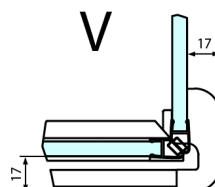

FORTIS Seitenwand, 1200mm, Klarglas

Bestellcode: FL3512

Größe

Breite: 1200 mm

Höhe: 2000 mm

Eigenschaften

Garantie: 2 Jahre

Technisches Arbeitsblatt

Dveře	A (mm)	B (mm)	C (mm)
FL1080	785-801	≈ 200	779-795
FL1090	885-901	≈ 300	879-895
FL1010	985-1001	≈ 400	979-995
FL1011	1085-1101	≈ 500	1079-1095
FL1012	1185-1201	≈ 600	1179-1195
FL1113	1285-1301	≈ 700	1279-1295
FL1114	1385-1401	≈ 800	1379-1395
FL1115	1485-1501	≈ 900	1479-1495

Boční stěna	E	D
FL3580	785-801	779-795
FL3590	885-901	879-895
FL3510	985-1001	979-995
FL3511	1085-1101	1079-1095
FL3512	1185-1201	1179-1195