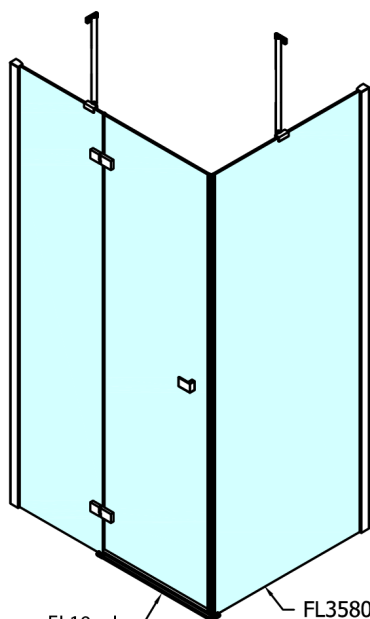

FORTIS Seitenwand, 1200mm, Klarglas

Bestellcode: FL3512

Größe

Breite: 1200 mm

Höhe: 2000 mm

Eigenschaften

Garantie: 2 Jahre

Technisches Arbeitsblatt

Dveře	A (mm)	B (mm)	C (mm)
FL1080	785-801	≈ 200	779-795
FL1090	885-901	≈ 300	879-895
FL1010	985-1001	≈ 400	979-995
FL1011	1085-1101	≈ 500	1079-1095
FL1012	1185-1201	≈ 600	1179-1195
FL1113	1285-1301	≈ 700	1279-1295
FL1114	1385-1401	≈ 800	1379-1395
FL1115	1485-1501	≈ 900	1479-1495

Boční stěna	E	D
FL3580	785-801	779-795
FL3590	885-901	879-895
FL3510	985-1001	979-995
FL3511	1085-1101	1079-1095
FL3512	1185-1201	1179-1195

FL10xxL
FL11xxL

FL3580
FL3590
FL3510
FL3511
FL3512

FL3580
FL3590
FL3510
FL3511
FL3512