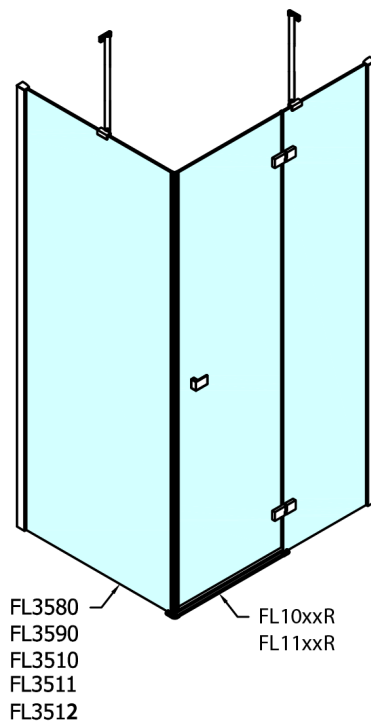

Bestellcode: FL3511

Größe

Breite: 1100 mm

Höhe: 2000 mm

Eigenschaften

Garantie: 2 Jahre

Technisches Arbeitsblatt

| Dveře | A (mm) | B (mm) | C (mm) |
|--------|-----------|--------|-----------|
| FL1080 | 785-801 | ≈ 200 | 779-795 |
| FL1090 | 885-901 | ≈ 300 | 879-895 |
| FL1010 | 985-1001 | ≈ 400 | 979-995 |
| FL1011 | 1085-1101 | ≈ 500 | 1079-1095 |
| FL1012 | 1185-1201 | ≈ 600 | 1179-1195 |
| FL1113 | 1285-1301 | ≈ 700 | 1279-1295 |
| FL1114 | 1385-1401 | ≈ 800 | 1379-1395 |
| FL1115 | 1485-1501 | ≈ 900 | 1479-1495 |

| Boční stěna | E | D |
|-------------|-----------|-----------|
| FL3580 | 785-801 | 779-795 |
| FL3590 | 885-901 | 879-895 |
| FL3510 | 985-1001 | 979-995 |
| FL3511 | 1085-1101 | 1079-1095 |
| FL3512 | 1185-1201 | 1179-1195 |