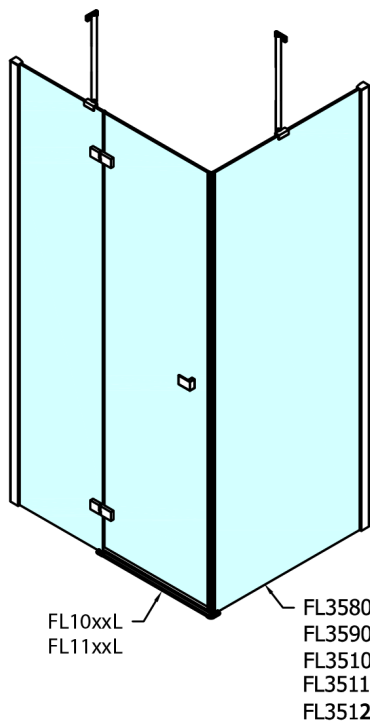

Bestellcode: FL3511

Größe

Breite: 1100 mm

Höhe: 2000 mm

Eigenschaften

Garantie: 2 Jahre

Technisches Arbeitsblatt

| Dveře | A (mm) | B (mm) | C (mm) |
|--------|-----------|--------|-----------|
| FL1080 | 785-801 | ≈ 200 | 779-795 |
| FL1090 | 885-901 | ≈ 300 | 879-895 |
| FL1010 | 985-1001 | ≈ 400 | 979-995 |
| FL1011 | 1085-1101 | ≈ 500 | 1079-1095 |
| FL1012 | 1185-1201 | ≈ 600 | 1179-1195 |
| FL1113 | 1285-1301 | ≈ 700 | 1279-1295 |
| FL1114 | 1385-1401 | ≈ 800 | 1379-1395 |
| FL1115 | 1485-1501 | ≈ 900 | 1479-1495 |

| Boční stěna | E | D |
|-------------|-----------|-----------|
| FL3580 | 785-801 | 779-795 |
| FL3590 | 885-901 | 879-895 |
| FL3510 | 985-1001 | 979-995 |
| FL3511 | 1085-1101 | 1079-1095 |
| FL3512 | 1185-1201 | 1179-1195 |