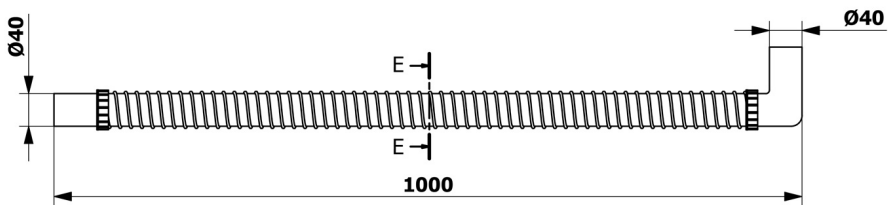

**FLEXY flexibles Verbindungsrohr, L-100 cm, Winkel 40/40 mm****Bestellcode:** 164.331.0**Größe**  
**Länge:** 1000 mm**Eigenschaften****Material:** Plast  
**Garantie:** 2 Jahre**Technisches Arbeitsblatt**