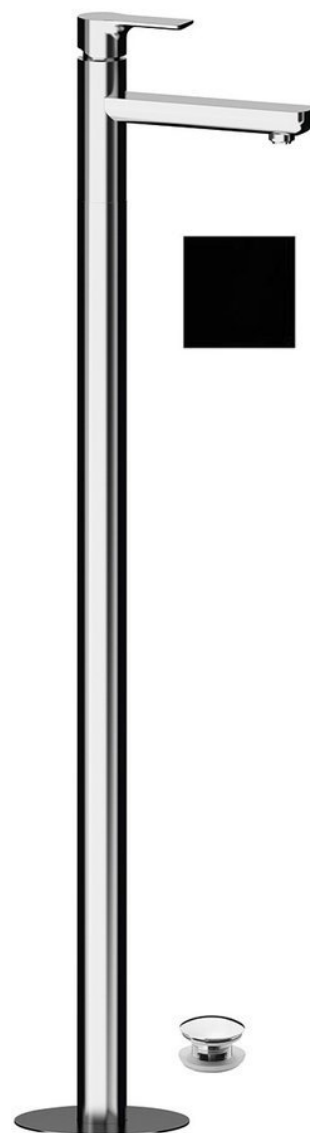

PAX Waschbecken-armatur in den Boden, Schwarz matt

Bestellcode: XA16/15

Grundinformation

Marke: Sapho
Serie: PAX

Größe

Breite: 46 mm
Höhe: 1102 mm
Tiefe: 180 mm

Eigenschaften

Farbe: Schwarz mat
Material: Messing
Form: Rund
Installation: Freistehende
Steuerungsart: Hebel
Kartusche-Durchmesser: 35 mm
Auslaufshöhe: 925 mm
Ausstattung: Mit Ablaufgarnitur
Gewicht / Stück: 12.5 kg
Verpackung: 1 Stück
Garantie: 6 Jahre

Ersatzteile

KEROX ECO Ersatzkartusche niedrig, 35mm (Bestellcode: 2121B2)
Ersatzkartusche, Durchmesser 35mm (Bestellcode: 521601)

Technisches Arbeitsblatt