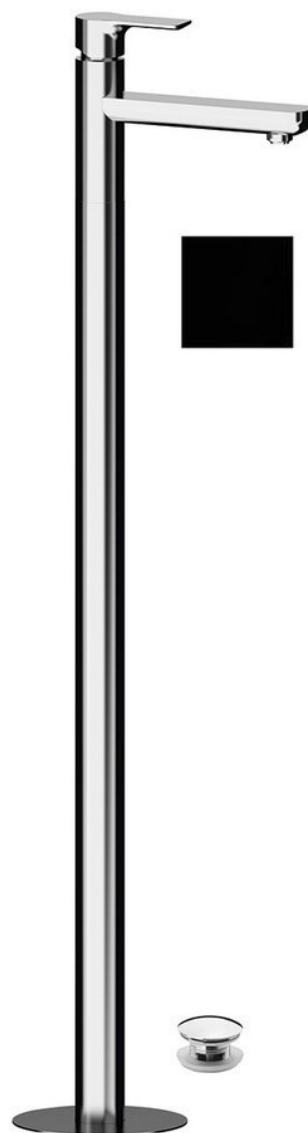

PAX Waschbecken-armatur in den Boden, Schwarz matt

Bestellcode: XA16/15

Grundinformation

Marke: Sapho
Serie: PAX

Größe

Breite: 46 mm
Höhe: 1102 mm
Tiefe: 180 mm

Eigenschaften

Farbe: Schwarz mat
Material: Messing
Form: Rund
Installation: Freistehende
Steuerungsart: Hebel
Kartusche-Durchmesser: 35 mm
Auslaufshöhe: 925 mm
Ausstattung: Mit Ablaufgarnitur
Gewicht / Stück: 12.5 kg
Verpackung: 1 Stück
Garantie: 6 Jahre

Ersatzteile

KEROX ECO Ersatzkartusche niedrig, 35mm (Bestellcode: 2121B2)
Ersatzkartusche, Durchmesser 35mm (Bestellcode: 521601)

Technisches Arbeitsblatt