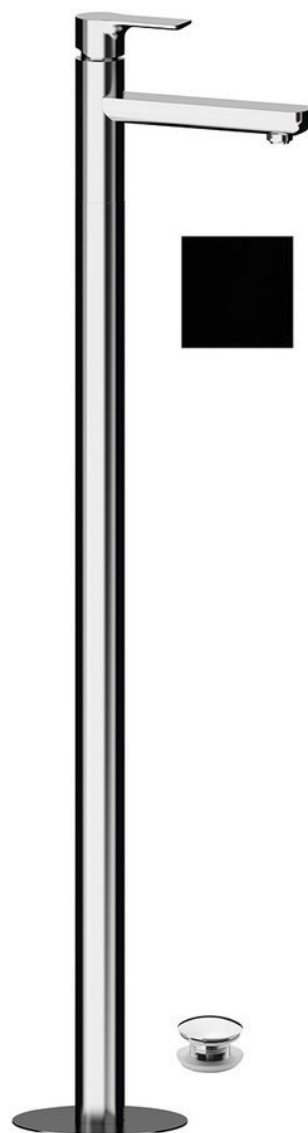

PAX Waschbecken-armatur in den Boden, Schwarz matt

 **SAPHO**

Bestellcode: XA16/15

Grundinformation

Marke: Sapho
Serie: PAX

Größe

Breite: 46 mm
Höhe: 1102 mm
Tiefe: 180 mm

Eigenschaften

Farbe: Schwarz mat
Material: Messing
Form: Rund
Installation: Freistehende
Steuerungsart: Hebel
Kartusche-Durchmesser: 35 mm
Auslaufshöhe: 925 mm
Ausstattung: Mit Ablaufgarnitur
Gewicht / Stück: 12.5 kg
Verpackung: 1 Stück
Garantie: 6 Jahre

Ersatzteile

KEROX ECO Ersatzkartusche niedrig, 35mm (Bestellcode: 2121B2)
Ersatzkartusche, Durchmesser 35mm (Bestellcode: 521601)

Technisches Arbeitsblatt