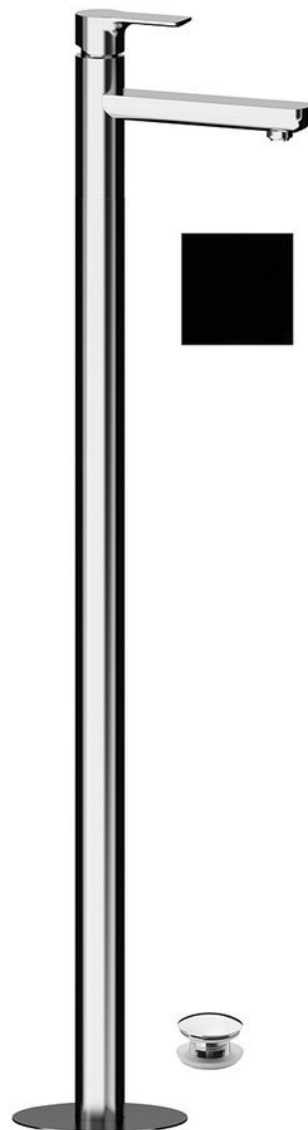

PAX Waschbecken-armatur in den Boden, Schwarz matt

Bestellcode: XA16/15

Grundinformation

Marke: Sapho
Serie: PAX

Größe

Breite: 46 mm
Höhe: 1102 mm
Tiefe: 180 mm

Eigenschaften

Farbe: Schwarz mat
Material: Messing
Form: Rund
Installation: Freistehende
Steuerungsart: Hebel
Kartusche-Durchmesser: 35 mm
Auslaufshöhe: 925 mm
Ausstattung: Mit Ablaufgarnitur
Gewicht / Stück: 12.5 kg
Verpackung: 1 Stück
Garantie: 6 Jahre

Ersatzteile

KEROX ECO Ersatzkartusche niedrig, 35mm (Bestellcode: 2121B2)
Ersatzkartusche, Durchmesser 35mm (Bestellcode: 521601)

Technisches Arbeitsblatt