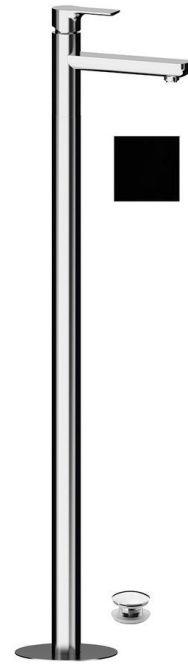

PAX Waschbecken-armatur in den Boden, Schwarz matt

Bestellcode: XA16/15

Größe

Breite: 46 mm
 Höhe: 1102 mm
 Tiefe: 180 mm

Eigenschaften

Farbe: Schwarz mat
 Material: Messing
 Garantie: 6 Jahre

Technisches Arbeitsblatt