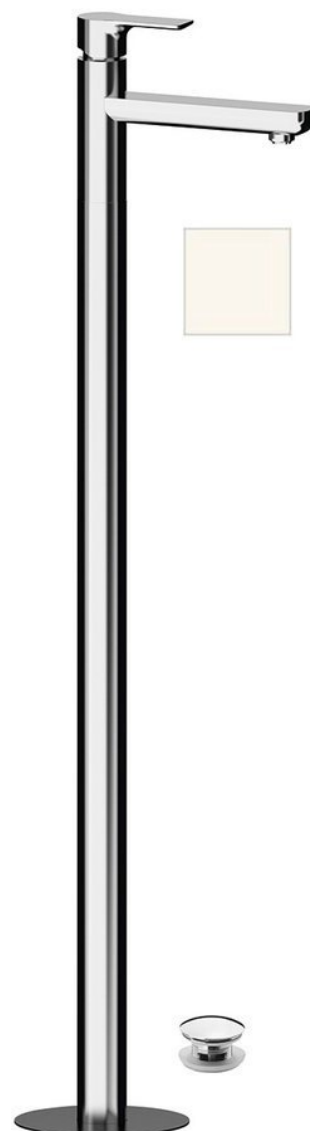

**Bestellcode:** XA16/14

## Grundinformation

**Marke:** Sapho  
**Serie:** PAX

## Größe

**Breite:** 46 mm  
**Höhe:** 1102 mm  
**Tiefe:** 180 mm

## Eigenschaften

**Farbe:** Weiß matt  
**Material:** Messing  
**Form:** Rund  
**Installation:** Freistehende  
**Steuerungsart:** Hebel  
**Kartusche-  
Durchmesser:** 35 mm  
**Auslaufshöhe:** 925 mm  
**Ausstattung:** Mit Ablaufgarnitur  
**Gewicht / Stück:** 12.5 kg  
**Verpackung:** 1 Stück  
**Garantie:** 6 Jahre