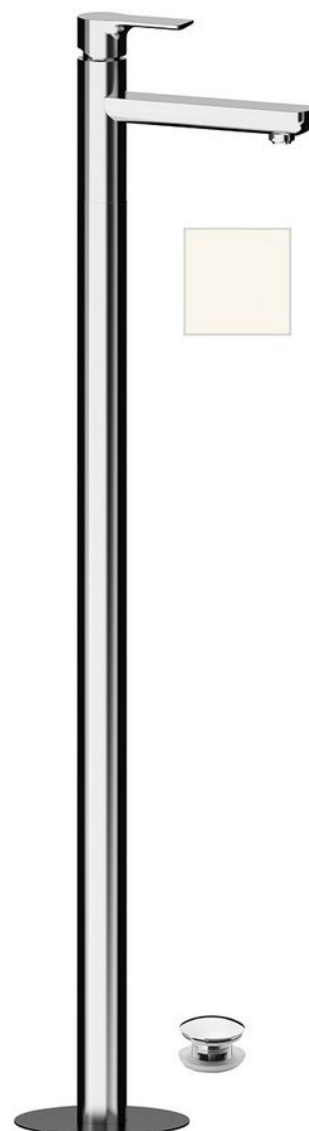

Bestellcode: XA16/14

#### Grundinformation

Marke: Sapho  
Serie: PAX

#### Größe

Breite: 46 mm  
Höhe: 1102 mm  
Tiefe: 180 mm

#### Eigenschaften

Farbe: Weiß matt  
Material: Messing  
Form: Rund  
Installation: Freistehende  
Steuerungsart: Hebel  
Kartusche-  
Durchmesser: 35 mm  
Auslaufshöhe: 925 mm  
Ausstattung: Mit Ablaufgarnitur  
Gewicht / Stück: 12.5 kg  
Verpackung: 1 Stück  
Garantie: 6 Jahre