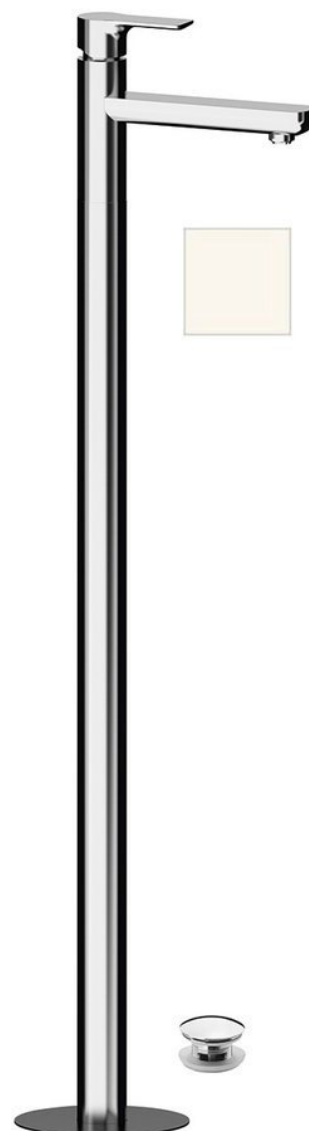

Bestellcode: XA16/14

Grundinformation

Marke: Sapho
Serie: PAX

Größe

Breite: 46 mm
Höhe: 1102 mm
Tiefe: 180 mm

Eigenschaften

Farbe: Weiß matt
Material: Messing
Form: Rund
Installation: Freistehende
Steuerungsart: Hebel
Kartusche-Durchmesser: 35 mm
Auslaufshöhe: 925 mm
Ausstattung: Mit Ablaufgarnitur
Gewicht / Stück: 12.5 kg
Verpackung: 1 Stück
Garantie: 6 Jahre

Ersatzteile

KEROX ECO Ersatzkartusche niedrig, 35mm (Bestellcode: 2121B2)
Ersatzkartusche, Durchmesser 35mm (Bestellcode: 521601)

Technisches Arbeitsblatt