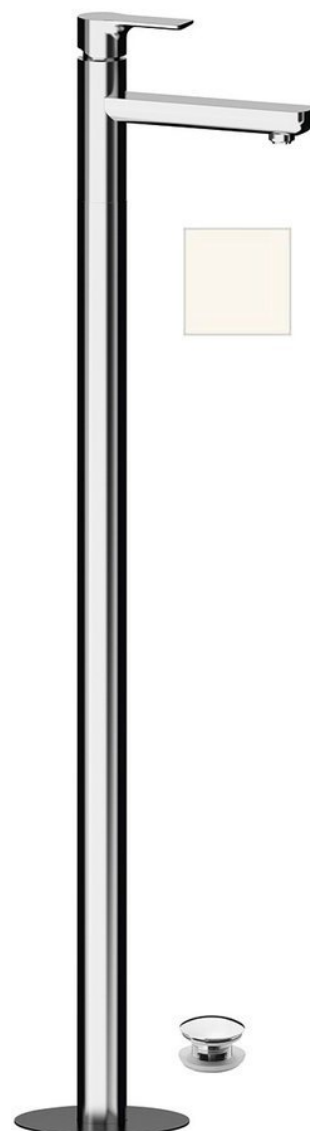

Bestellcode: XA16/14

Grundinformation

Marke: Sapho
Serie: PAX

Größe

Breite: 46 mm
Höhe: 1102 mm
Tiefe: 180 mm

Eigenschaften

Farbe: Weiß matt
Material: Messing
Form: Rund
Installation: Freistehende
Steuerungsart: Hebel
**Kartusche-
Durchmesser:** 35 mm
Auslaufshöhe: 925 mm
Ausstattung: Mit Ablaufgarnitur
Gewicht / Stück: 12.5 kg
Verpackung: 1 Stück
Garantie: 6 Jahre

Ersatzteile

KEROX ECO Ersatzkartusche niedrig, 35mm (Bestellcode: 2121B2)
Ersatzkartusche, Durchmesser 35mm (Bestellcode: 521601)

Technisches Arbeitsblatt