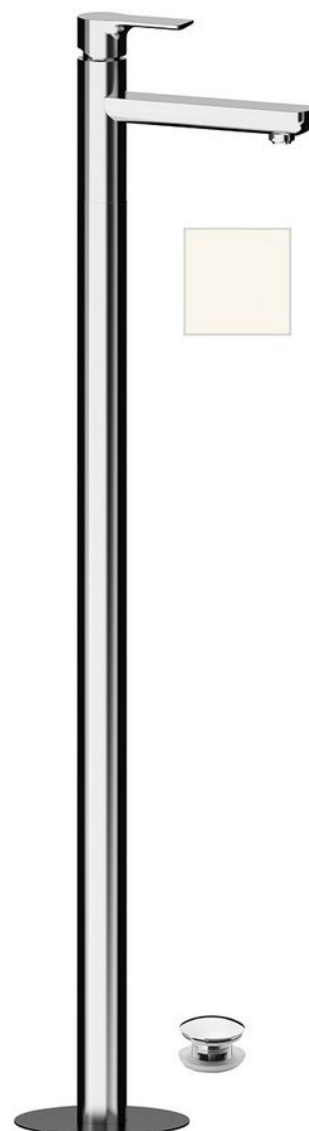

Bestellcode: XA16/14

Grundinformation

Marke: Sapho
Serie: PAX

Größe

Breite: 46 mm
Höhe: 1102 mm
Tiefe: 180 mm

Eigenschaften

Farbe: Weiß matt
Material: Messing
Form: Rund
Installation: Freistehende
Steuerungsart: Hebel
Kartusche-
Durchmesser: 35 mm
Auslaufshöhe: 925 mm
Ausstattung: Mit Ablaufgarnitur
Gewicht / Stück: 12.5 kg
Verpackung: 1 Stück
Garantie: 6 Jahre

Ersatzteile

KEROX ECO Ersatzkartusche niedrig, 35mm (Bestellcode: 2121B2)
Ersatzkartusche, Durchmesser 35mm (Bestellcode: 521601)

Technisches Arbeitsblatt