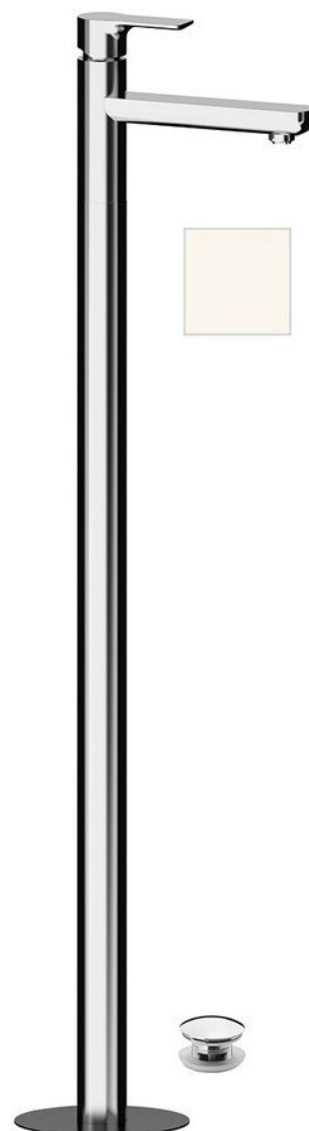

Bestellcode: XA16/14

Grundinformation

Marke: Sapho
Serie: PAX

Größe

Breite: 46 mm
Höhe: 1102 mm
Tiefe: 180 mm

Eigenschaften

Farbe: Weiß matt
Material: Messing
Form: Rund
Installation: Freistehende
Steuerungsart: Hebel
**Kartusche-
Durchmesser:** 35 mm
Auslaufshöhe: 925 mm
Ausstattung: Mit Ablaufgarnitur
Gewicht / Stück: 12.5 kg
Verpackung: 1 Stück
Garantie: 6 Jahre

Ersatzteile

KEROX ECO Ersatzkartusche niedrig, 35mm (Bestellcode: 2121B2)
Ersatzkartusche, Durchmesser 35mm (Bestellcode: 521601)

Technisches Arbeitsblatt