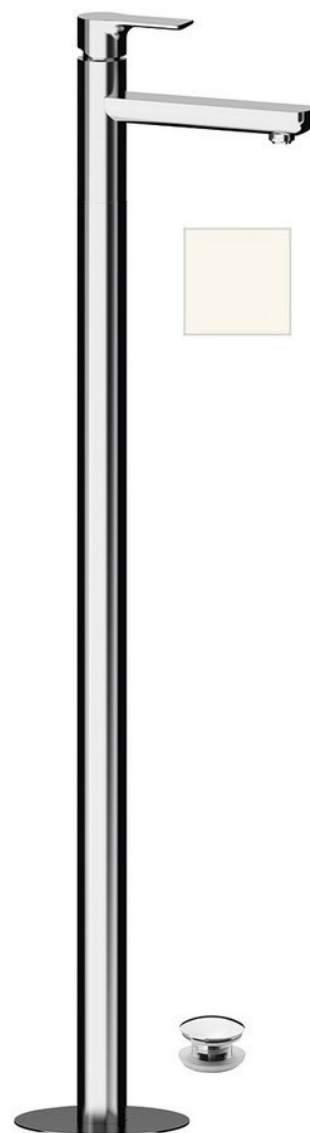

Bestellcode: XA16/14

Grundinformation

Marke: Sapho
Serie: PAX

Größe

Breite: 46 mm
Höhe: 1102 mm
Tiefe: 180 mm

Eigenschaften

Farbe: Weiß matt
Material: Messing
Form: Rund
Installation: Freistehende
Steuerungsart: Hebel
**Kartusche-
Durchmesser:** 35 mm
Auslaufshöhe: 925 mm
Ausstattung: Mit Ablaufgarnitur
Gewicht / Stück: 12.5 kg
Verpackung: 1 Stück
Garantie: 6 Jahre

Ersatzteile

KEROX ECO Ersatzkartusche niedrig, 35mm (Bestellcode: 2121B2)
Ersatzkartusche, Durchmesser 35mm (Bestellcode: 521601)

Technisches Arbeitsblatt