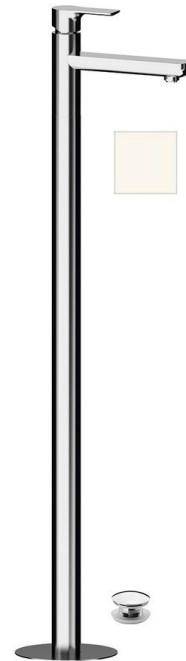

PAX Waschbecken-armatur in den Boden, Weiß matt

Bestellcode: XA16/14

Größe

Breite: 46 mm
 Höhe: 1102 mm
 Tiefe: 180 mm

Eigenschaften

Farbe: Weiß matt
 Material: Messing
 Garantie: 6 Jahre

Technisches Arbeitsblatt