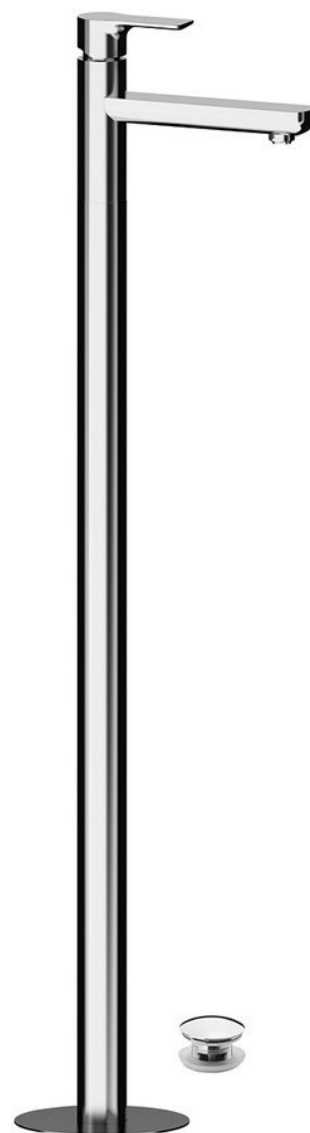

Bestellcode: XA16

Grundinformation

Marke: Sapho
Serie: PAX

Größe

Breite: 46 mm
Höhe: 1102 mm
Tiefe: 180 mm

Eigenschaften

Farbe: Chrom
Material: Messing
Form: Rund
Installation: Freistehende
Steuerungsart: Hebel
**Kartusche-
Durchmesser:** 35 mm
Auslaufshöhe: 925 mm
Ausstattung: Mit Ablaufgarnitur
Gewicht / Stück: 12.5 kg
Verpackung: 1 Stück
Garantie: 6 Jahre

Ersatzteile

KEROX ECO Ersatzkartusche niedrig, 35mm (Bestellcode: 2121B2)
Ersatzkartusche, Durchmesser 35mm (Bestellcode: 521601)

Technisches Arbeitsblatt