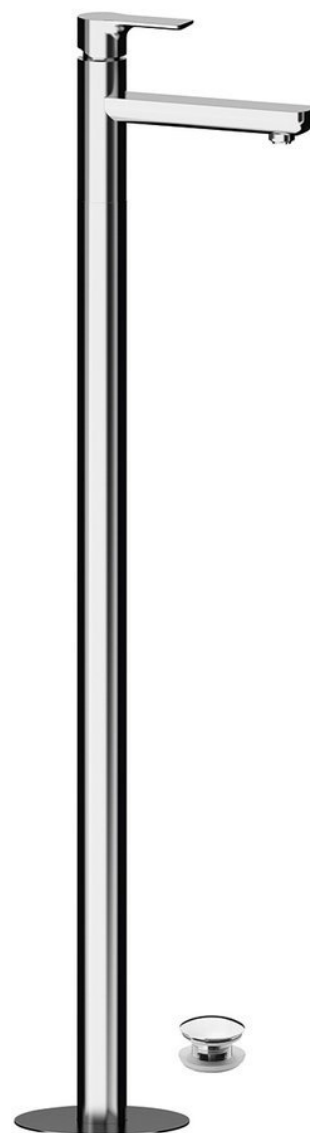

Bestellcode: XA16

Grundinformation

Marke: Sapho

Serie: PAX

Größe

Breite: 46 mm

Höhe: 1102 mm

Tiefe: 180 mm

Eigenschaften

Farbe: Chrom

Material: Messing

Form: Rund

Installation: Freistehende

Steuerungsart: Hebel

**Kartusche-
Durchmesser:** 35 mm

Auslaufshöhe: 925 mm

Ausstattung: Mit Ablaufgarnitur

Gewicht / Stück: 12.5 kg

Verpackung: 1 Stück

Garantie: 6 Jahre

Ersatzteile

KEROX ECO Ersatzkartusche niedrig, 35mm (Bestellcode: 2121B2)

Ersatzkartusche, Durchmesser 35mm (Bestellcode: 521601)