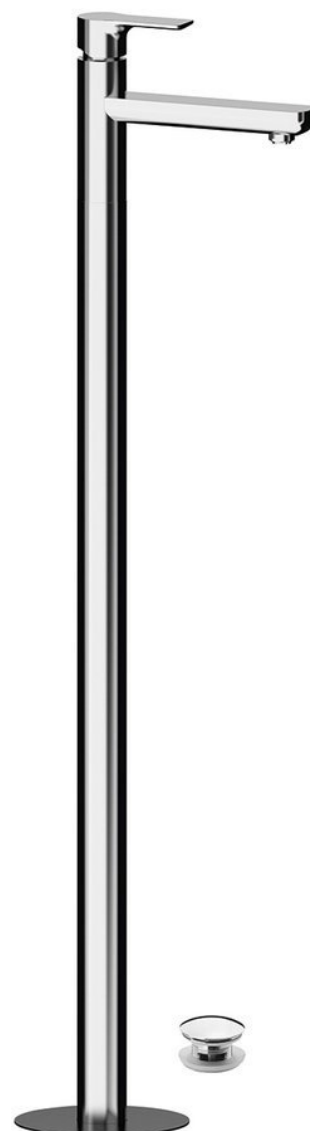

Bestellcode: XA16

Grundinformation

Marke: Sapho

Serie: PAX

Größe

Breite: 46 mm

Höhe: 1102 mm

Tiefe: 180 mm

Eigenschaften

Farbe: Chrom

Material: Messing

Form: Rund

Installation: Freistehende

Steuerungsart: Hebel

**Kartusche-
Durchmesser:** 35 mm

Auslaufshöhe: 925 mm

Ausstattung: Mit Ablaufgarnitur

Gewicht / Stück: 12.5 kg

Verpackung: 1 Stück

Garantie: 6 Jahre

Ersatzteile

KEROX ECO Ersatzkartusche niedrig, 35mm (Bestellcode: 2121B2)

Ersatzkartusche, Durchmesser 35mm (Bestellcode: 521601)