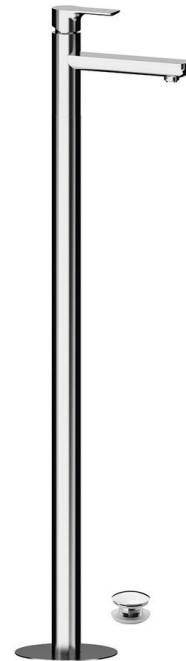

PAX Waschbecken-armatur in den Boden, Chrom

Bestellcode: XA16

Größe

Breite: 46 mm
 Höhe: 1102 mm
 Tiefe: 180 mm

Eigenschaften

Farbe: Chrom
 Material: Messing
 Garantie: 6 Jahre

Technisches Arbeitsblatt