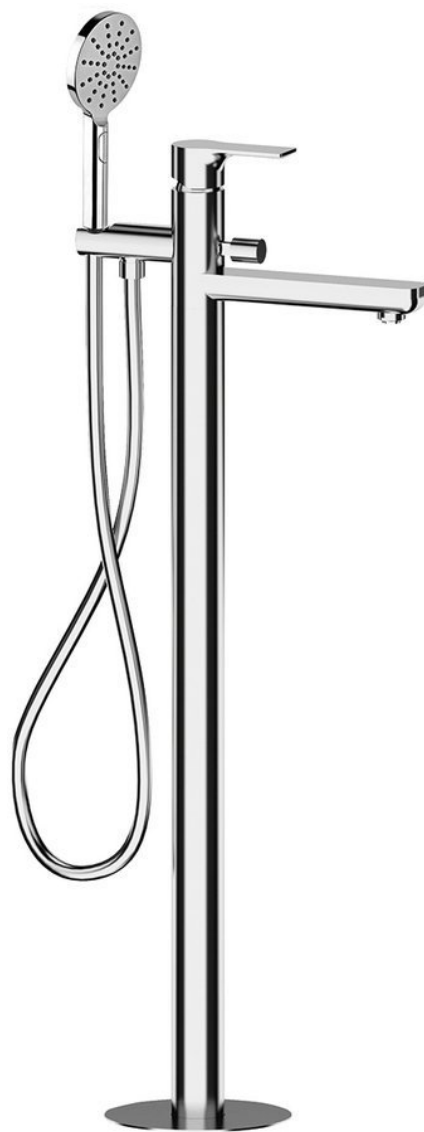

**Bestellcode:** XA21

## Grundinformation

**Marke:** Sapho  
**Serie:** PAX

## Größe

**Breite:** 46 mm  
**Höhe:** 920 mm  
**Tiefe:** 180 mm

## Eigenschaften

**Farbe:** Chrom  
**Material:** Messing  
**Form:** Rund  
**Installation:** Freistehende  
**Steuerungsart:** Hebel  
**Schaltertyp für Dusche:** Druckschalter mit Arretierung  
**Kartusche-Durchmesser:** 35 mm  
**Auslaufshöhe:** 780 mm  
**Gewicht / Stück:** 11.509 kg  
**Verpackung:** 1 Stück  
**Garantie:** 6 Jahre