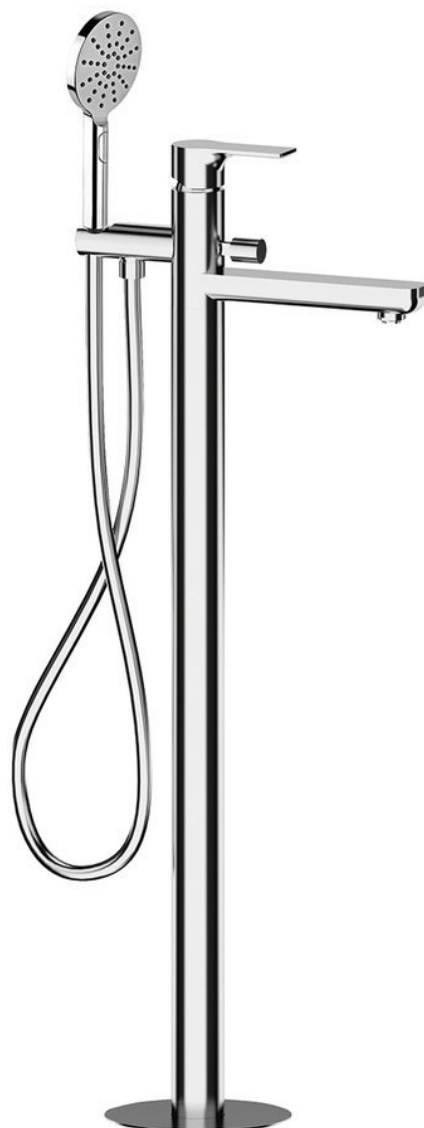

Bestellcode: XA21

Grundinformation

Marke: Sapho

Serie: PAX

Größe

Breite: 46 mm

Höhe: 920 mm

Tiefe: 180 mm

Eigenschaften

Farbe: Chrom

Material: Messing

Form: Rund

Installation: Freistehende

Steuerungsart: Hebel

**Schaltertyp für
Dusche:** Druckschalter mit Arretierung

**Kartusche-
Durchmesser:** 35 mm

Auslaufshöhe: 780 mm

Gewicht / Stück: 11.509 kg

Verpackung: 1 Stück

Garantie: 6 Jahre

Ersatzteile

Ersatzkartusche, Durchmesser 35mm (Bestellcode: 521601)

Technisches Arbeitsblatt