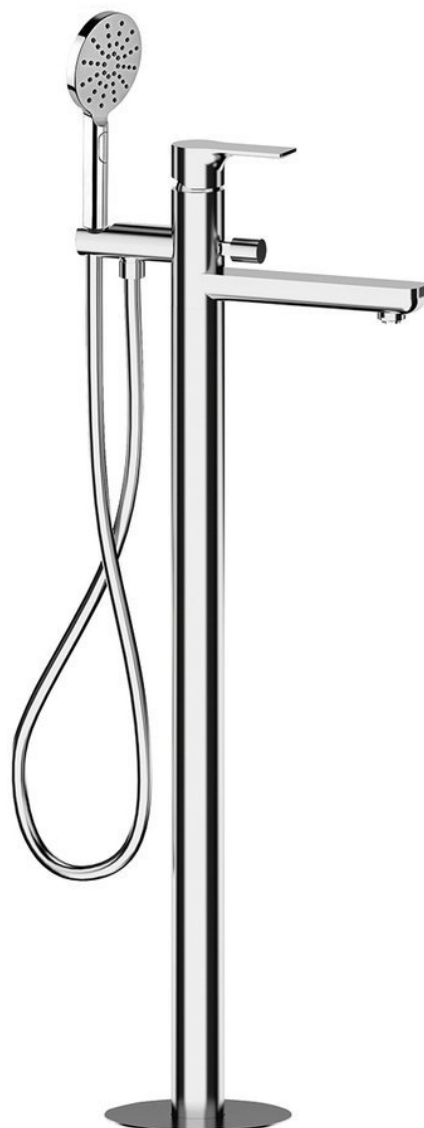

**Bestellcode:** XA21

## Grundinformation

**Marke:** Sapho  
**Serie:** PAX

## Größe

**Breite:** 46 mm  
**Höhe:** 920 mm  
**Tiefe:** 180 mm

## Eigenschaften

**Farbe:** Chrom  
**Material:** Messing  
**Form:** Rund  
**Installation:** Freistehende  
**Steuerungsart:** Hebel  
**Schaltertyp für Dusche:** Druckschalter mit Arretierung  
**Kartusche-Durchmesser:** 35 mm  
**Auslaufshöhe:** 780 mm  
**Gewicht / Stück:** 11.509 kg  
**Verpackung:** 1 Stück  
**Garantie:** 6 Jahre